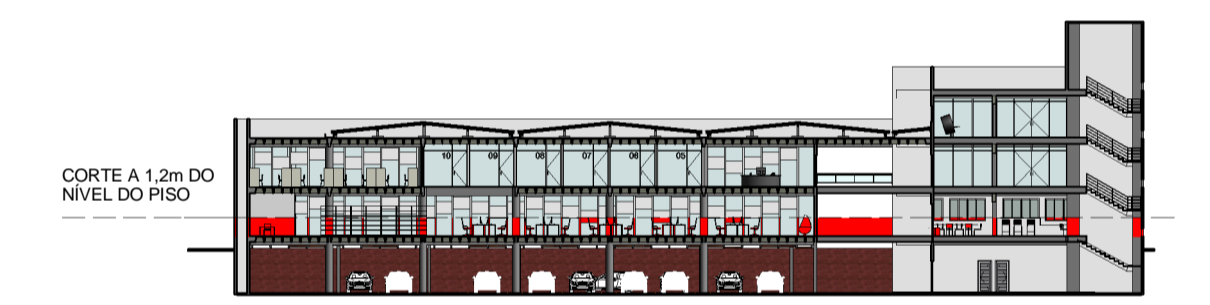

1 PLANTA BAIXA TÉRREO
1 : 100

2 MOCK-UP TÉRREO
1 : 500

 <p>UNIVERSIDADE FEDERAL DO RIO GRANDE DO NORTE CT - DARQ - CAU</p>	
TÍTULO: UMA BIBLIOTECA SETORIAL PARA O CENTRO DE TECNOLOGIA	
ALUNO: GUILHERME HENRIQUE PEREIRA DE CARVALHO	
ORIENTADORA: GIOVANA PAIVA DE OLIVEIRA	DEPARTAMENTO: ARQUITETURA (DARQ-CT)
COORDINADORA: JACQUELINE DE ARAÚJO CUNHA	DEPARTAMENTO: CIÊNCIA DA INFORMAÇÃO (DCIN - CCSA)
PROJETO: ARQUITETURA	
LOCAL: AVENIDA SENADOR SALGADO FILHO, Nº 3000 - LAGOA NOVA CAMPUS UNIVERSITÁRIO - CEP: 59078-970 (CENTRO DE TECNOLOGIA)	
ASSUNTO: PLANTA BAIXA TÉRREO	
ATIVIDADE: TRABALHO FINAL DE GRADUAÇÃO (TFG)	PRANCHA Nº
DATA: 17/11/2014 10:33:58	ESCALA(S): Como indicado
DESENHO: GUILHERME CARVALHO	
OBSERVAÇÕES:	
03	