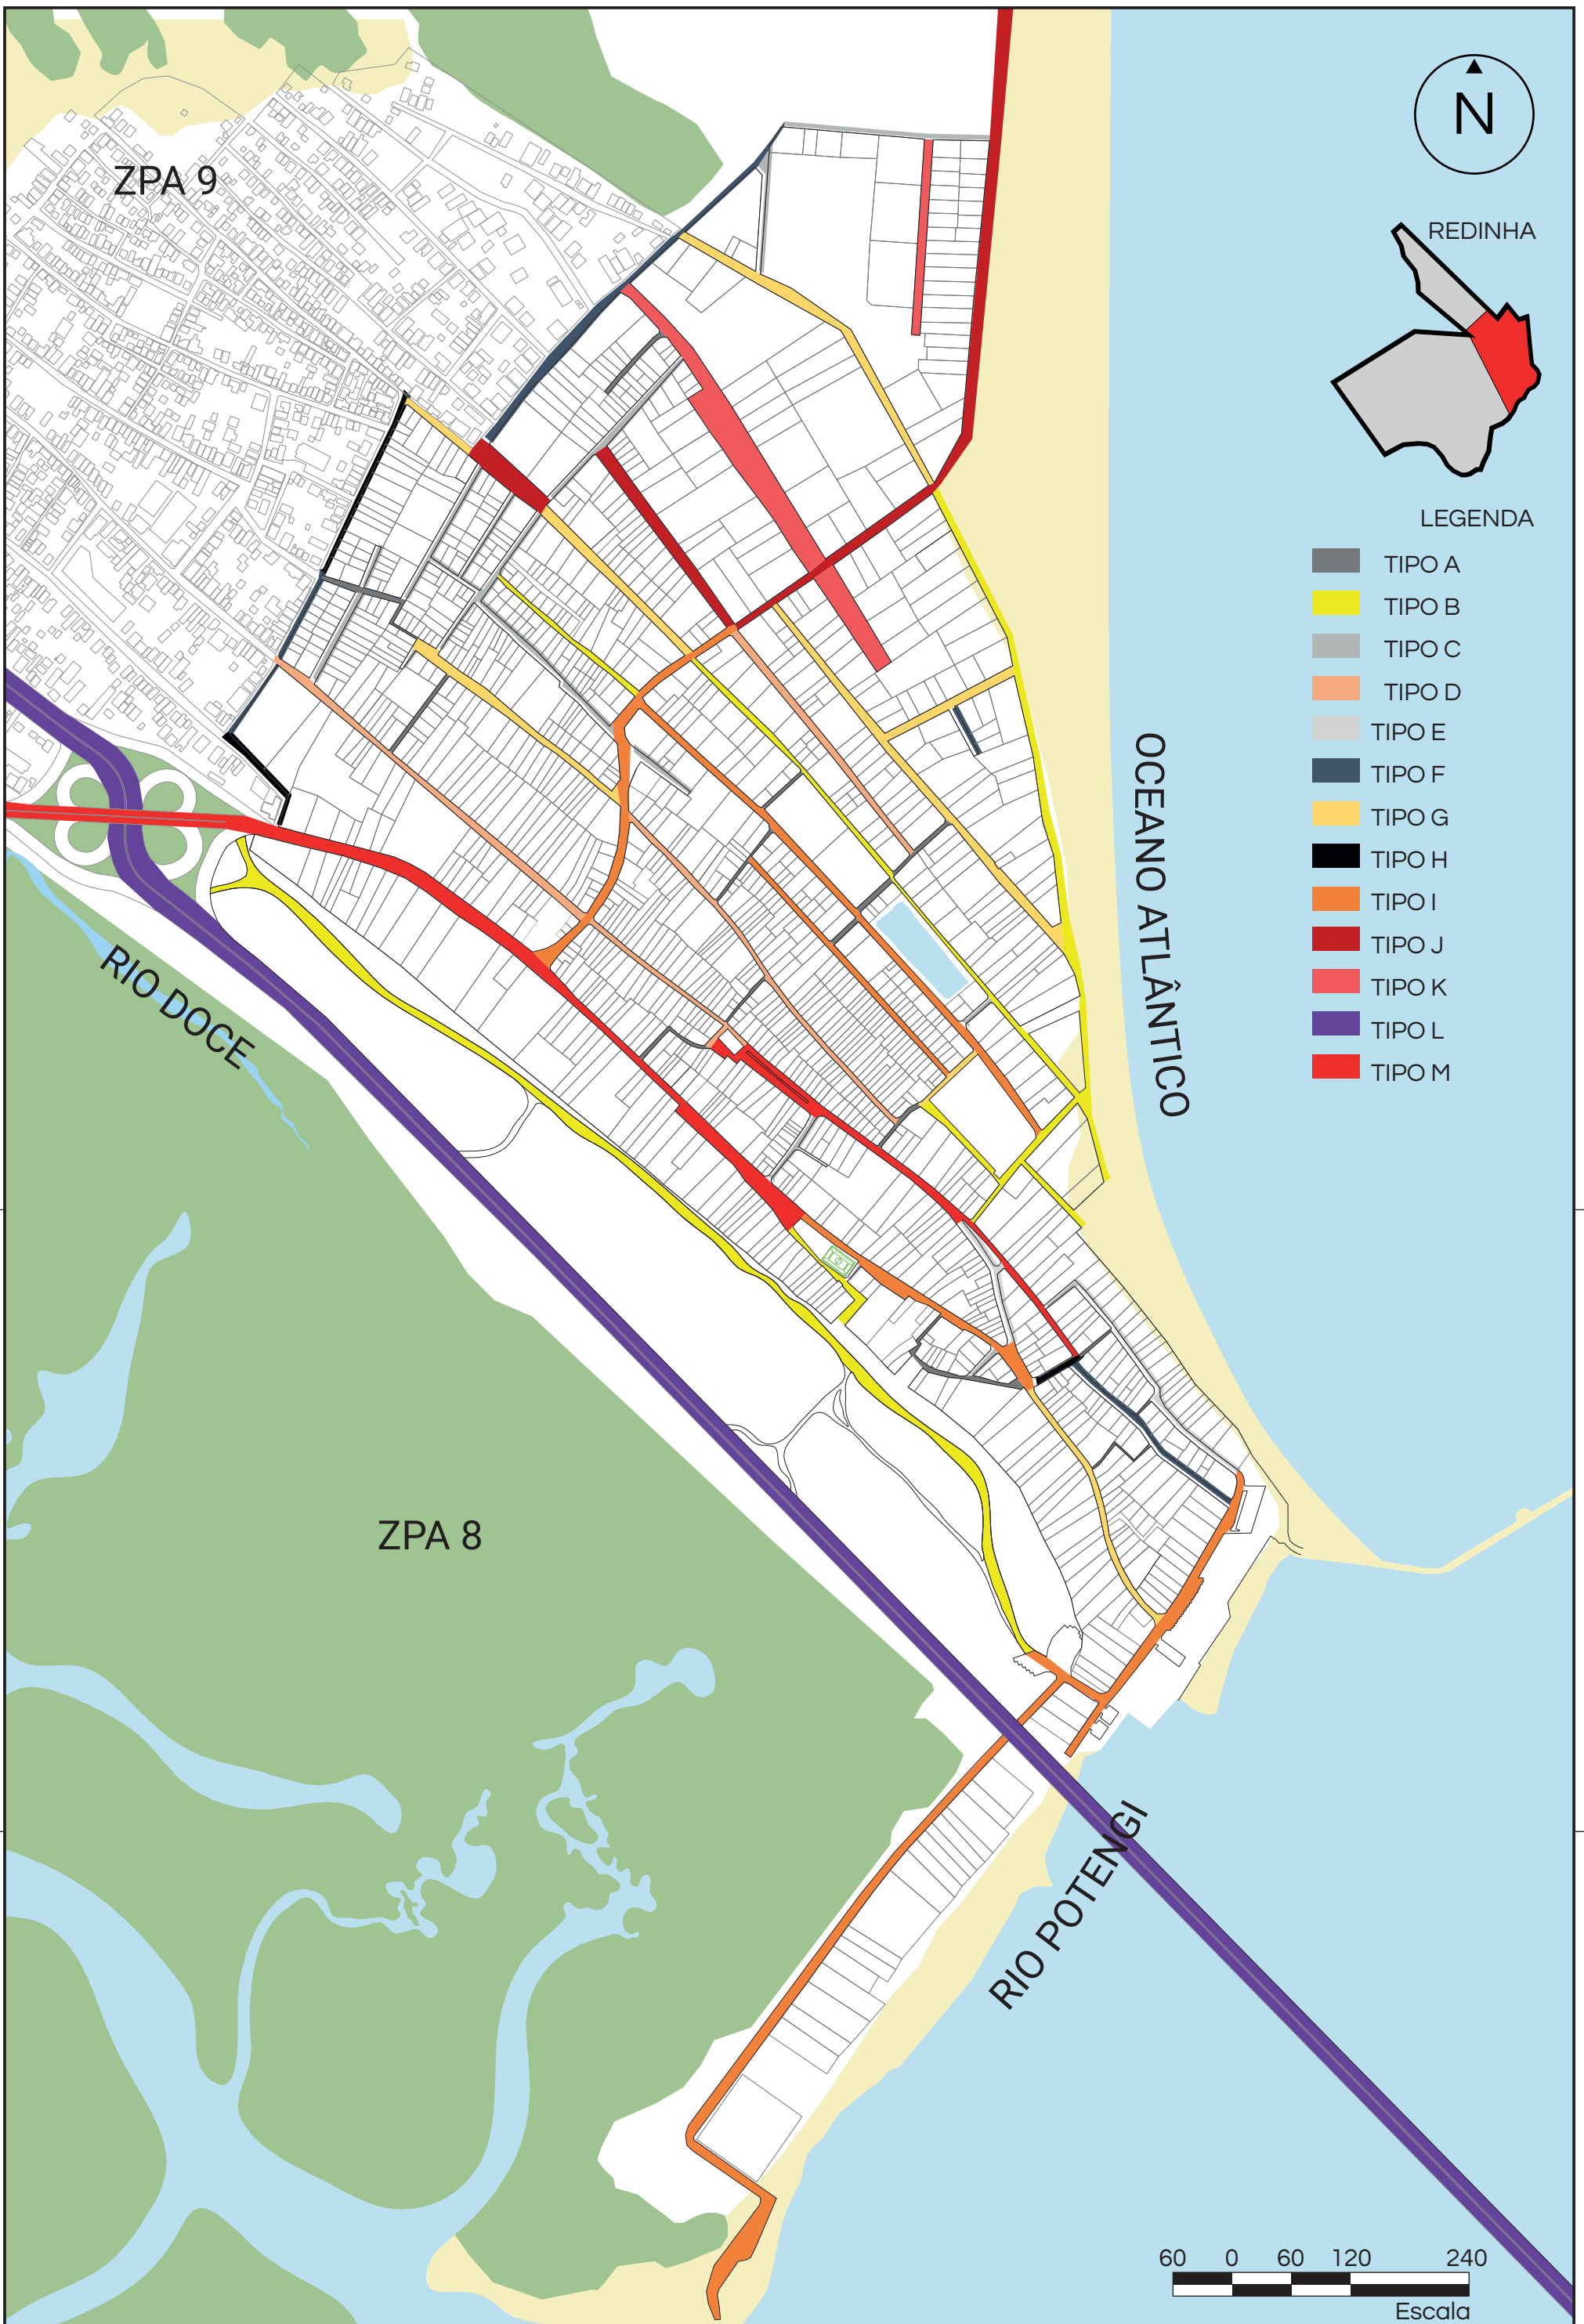

LEGENDA

-  TIPO A
-  TIPO B
-  TIPO C
-  TIPO D
-  TIPO E
-  TIPO F
-  TIPO G
-  TIPO H
-  TIPO I
-  TIPO J
-  TIPO K
-  TIPO L
-  TIPO M

MAPA 16 - TIPOLOGIA DE VIAS

FONTE
Elaborado pelo autor a partir de SEMURB (2006), SEMURB (2015) e Google Earth, acesso em 2018.