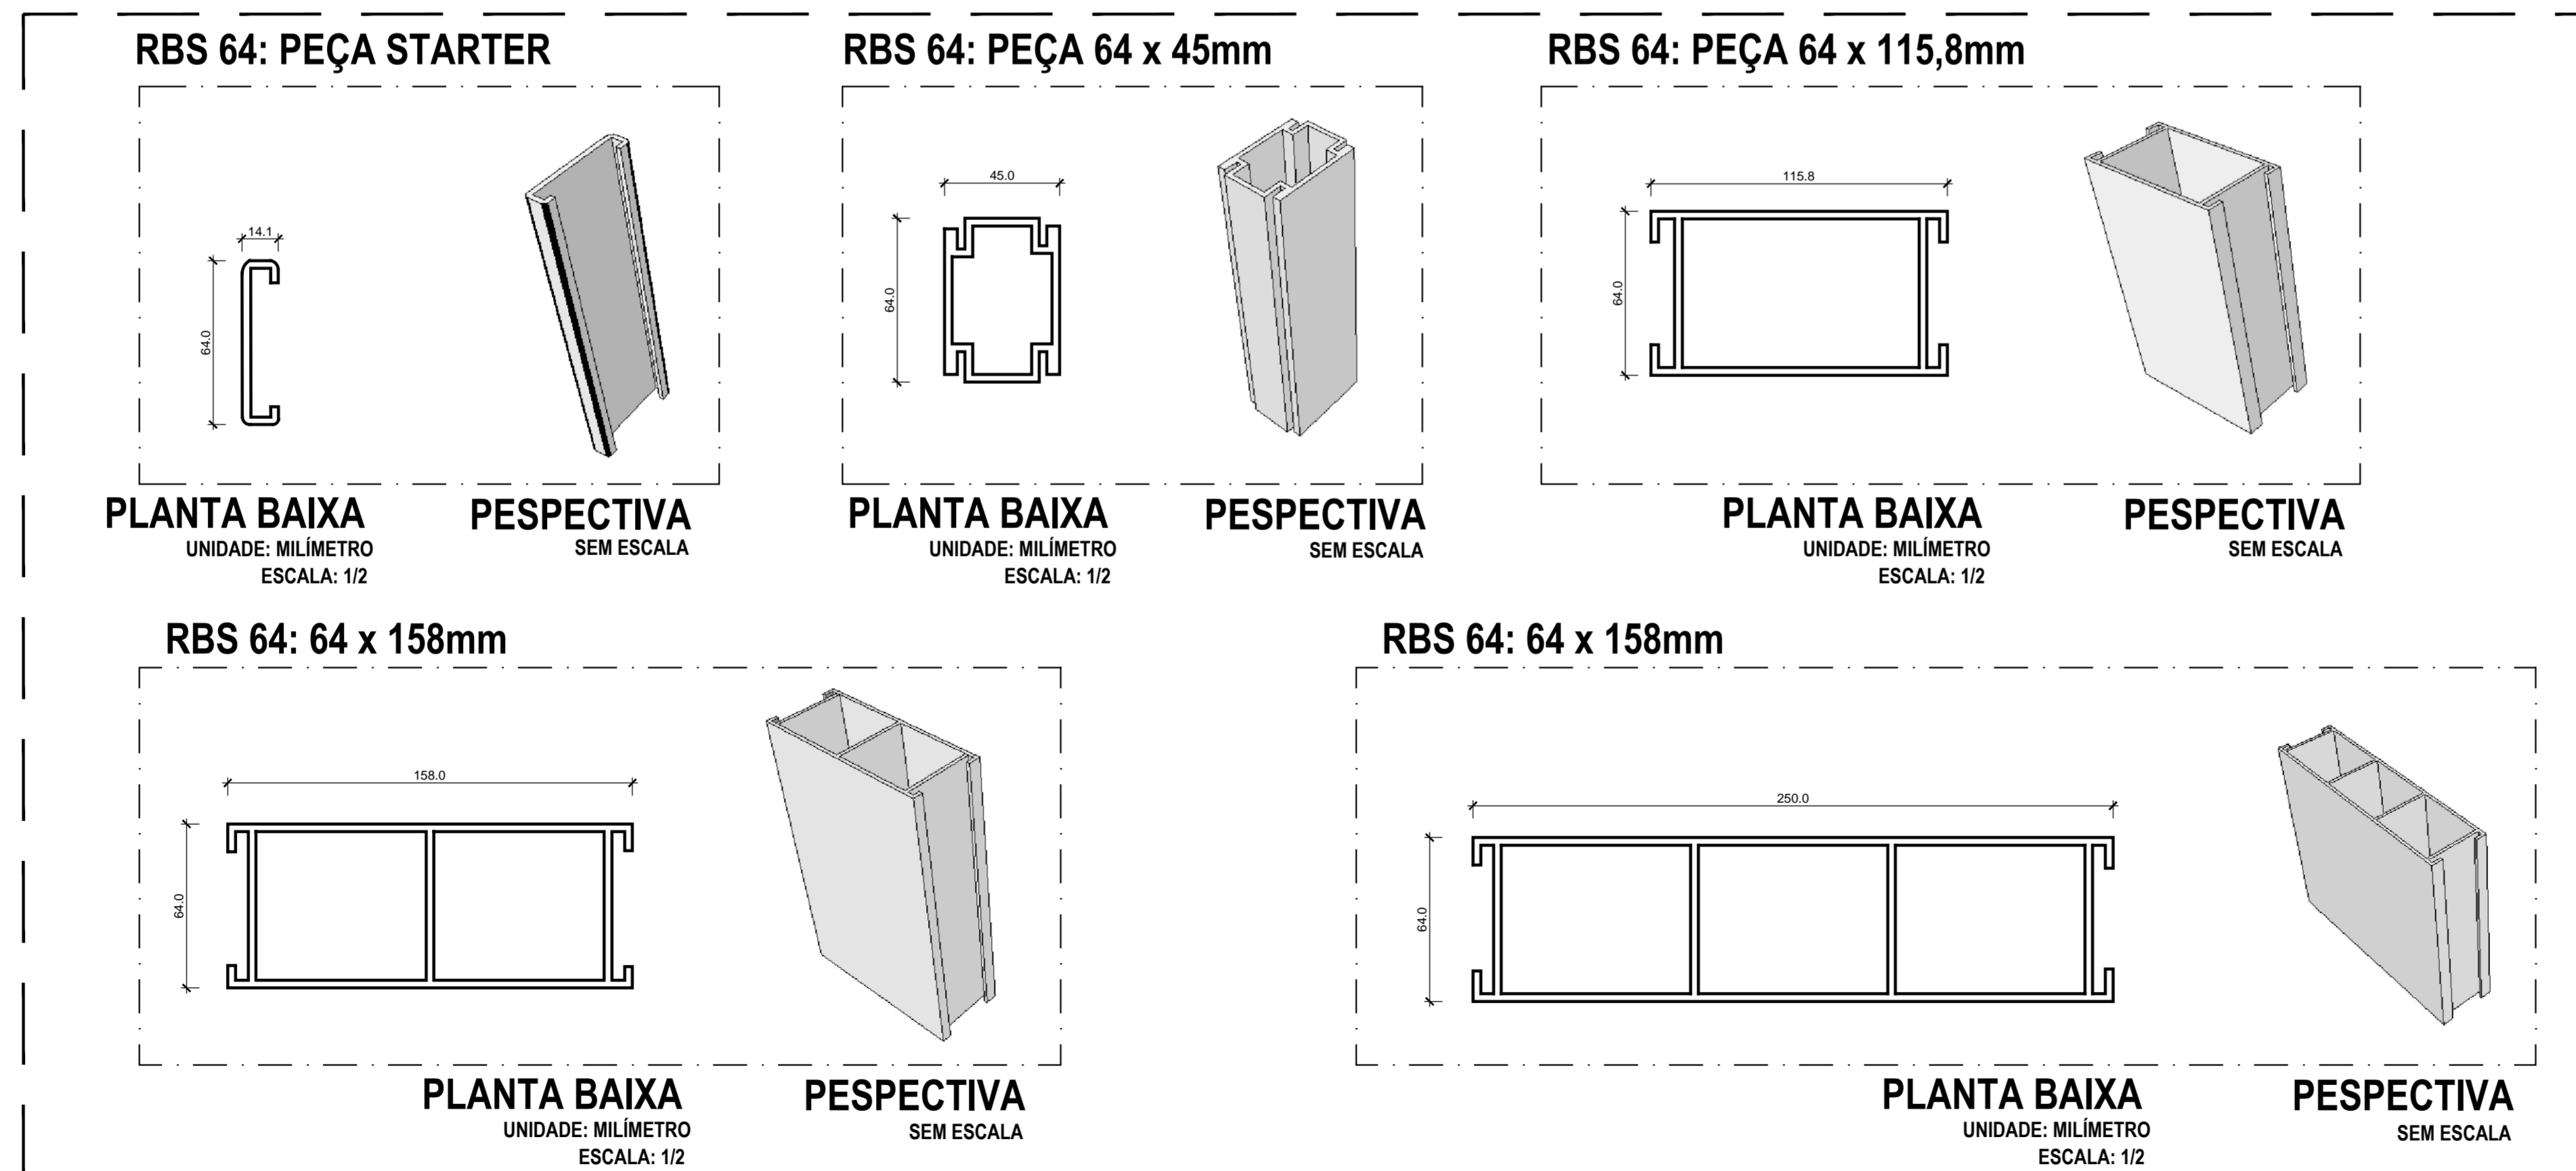

DETALHE 05 - PAINEL DE PVC VEDAÇÃO LATERAL

DETALHE 09 - CONECTORES DO PAINEL DE PVC

UNIVERSIDADE FEDERAL DO RIO GRANDE DO NORTE
CENTRO DE TECNOLOGIA | DEPARTAMENTO DE ARQUITETURA
CURSO DE ARQUITETURA E URBANISMO

TRABALHO FINAL DE GRADUAÇÃO | 2014.2

Disciplina: LARISSA FAGUNDES DE SOUZA PINHEIRO

Orientadora: PROF. MSc. HÉLIO TAKASHI MACIEL DE FARIAS

Assunto: DETALHES DO PAINEL DE PVC

Escala: INDICADA

FRANCHA Nº: 09 /12