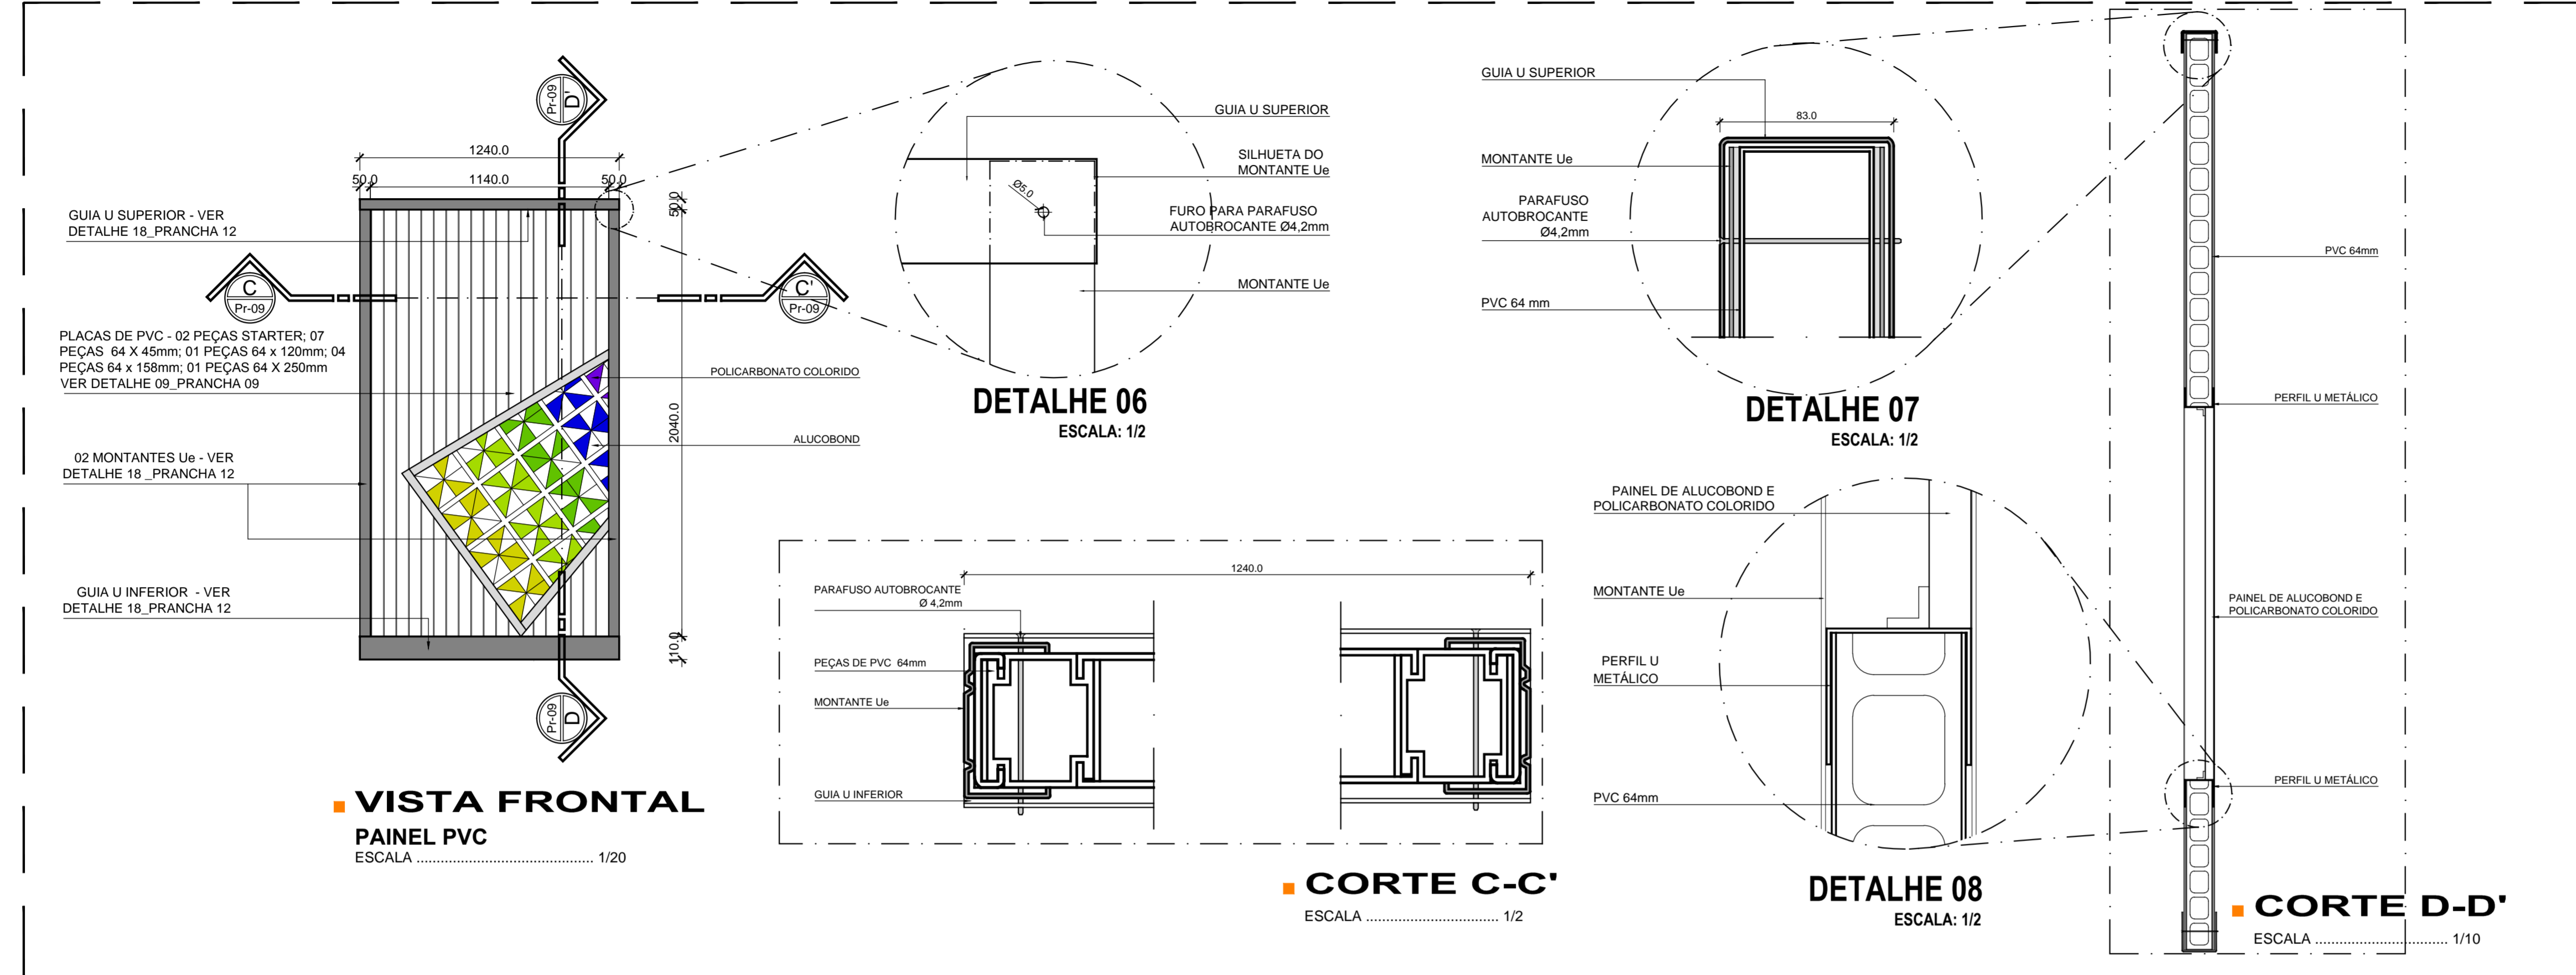

DETALHE 05 - PAINEL DE PVC VEDAÇÃO LATERAL

DETALHE 09 - CONECTORES DO PAINEL DE PVC

UNIVERSIDADE FEDERAL DO RIO GRANDE DO NORTE
CENTRO DE TECNOLOGIA | DEPARTAMENTO DE ARQUITETURA
CURSO DE ARQUITETURA E URBANISMO

TRABALHO FINAL DE GRADUAÇÃO | 2014.2

Disciplina: LARISSA FAGUNDES DE SOUZA PINHEIRO

Orientadora: PROF. MSc. HÉLIO TAKASHI MACIEL DE FARIAS

Assunto: DETALHES DO PAINEL DE PVC

Escala: INDICADA

FRANCHA Nº: 09 /12