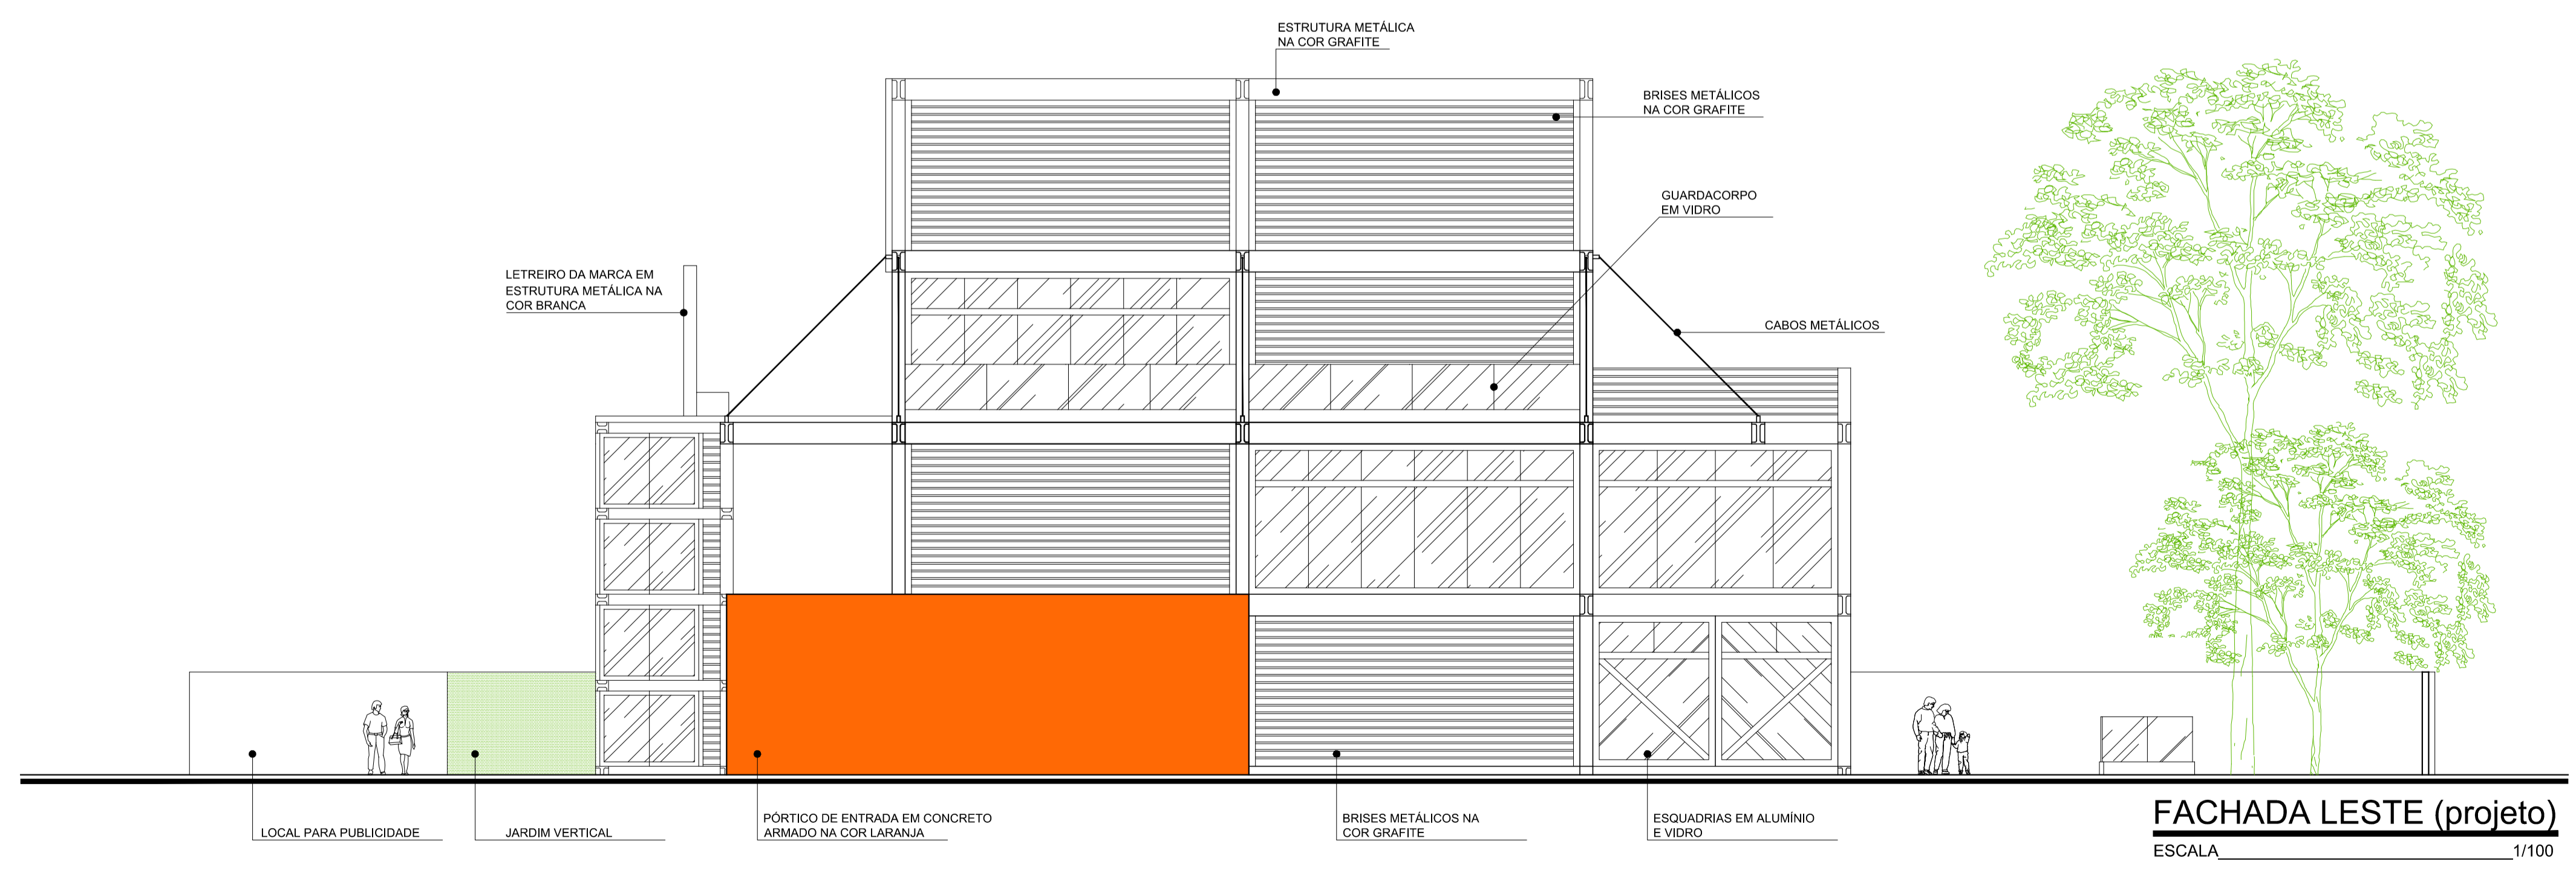

FACHADA SUL (projeto)
 FRENTE AV. PRUDENTE DE MORAIS
 ESCALA 1/100

FACHADA LESTE (projeto)
 ESCALA 1/100

UNIVERSIDADE FEDERAL DO RIO GRANDE DO NORTE - UFRN CENTRO DE TECNOLOGIA - CT CURSO DE ARQUITETURA E URBANISMO - CAU		
		
TRABALHO FINAL DE GRADUAÇÃO		
ASSUNTO: MINI BOX - LOJA CONCEITO DE CARROS		
DISCENTE: THÉO VARELA DE ALBUQUERQUE ARAÚJO	ESCALA: 1/100	PRANCHA:
ORIENTADORA: MAÍSA VELOSO	CONTEÚDO: FACHADA SUL E LESTE	DATA: 15/11/2014
		08 / ₁₁