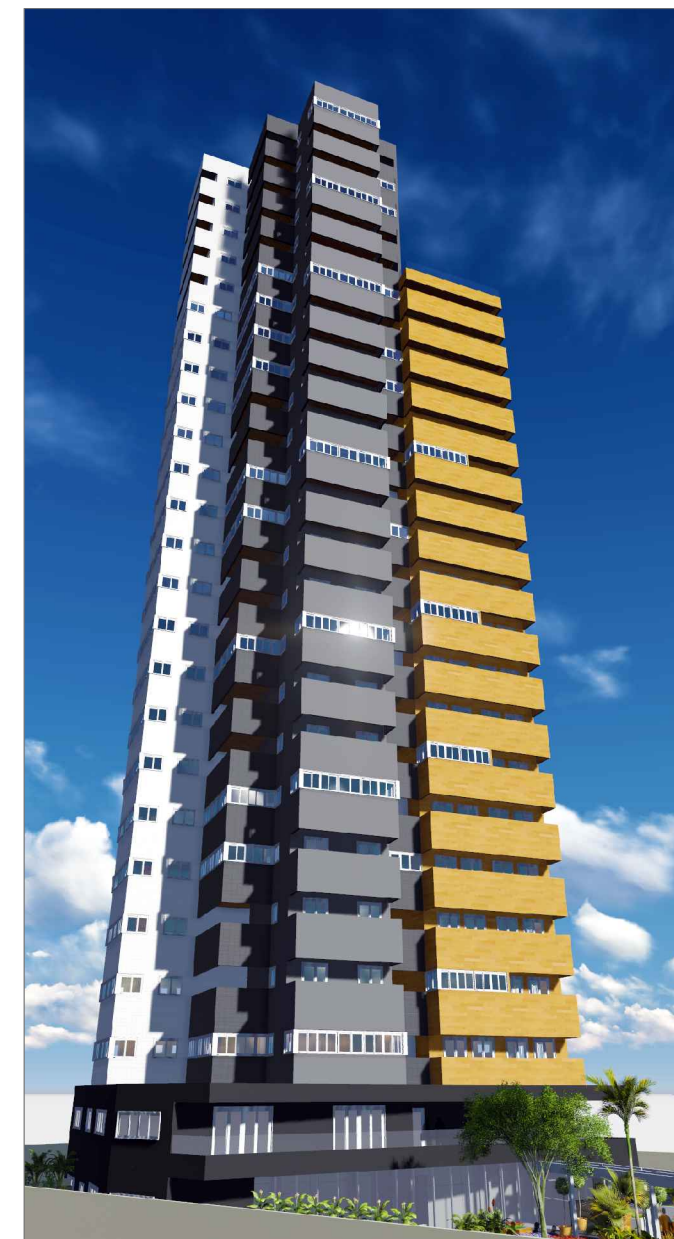

PERSPECTIVA 01  
SEM ESCALA

PERSPECTIVA 02  
SEM ESCALA

PERSPECTIVA 05  
SEM ESCALA

PERSPECTIVA 06  
SEM ESCALA

PERSPECTIVA 03  
SEM ESCALA

PERSPECTIVA 04  
SEM ESCALA

PERSPECTIVA 07  
SEM ESCALA

PERSPECTIVA 08  
SEM ESCALA

TRABALHO FINAL DE GRADUAÇÃO

PROJETO	EDIFÍCIO MISTO	
LOCAL	AV. SEN. SALGADO FILHO, LAGOA NOVA, NATAL/RN	
ASSUNTO	PERSPECTIVAS	ESCALA SEM ESCALA
DISCENTE	LUCIANA DA ROCHA ALVES	DATA NOVEMBRO/2014
ORIENTADORA	PROFª DRª BIANCA ARAÚJO	COORIENTADOR PROFº MSc ANDRÉ ALVES
		PRANCHA: <b>19</b> /19