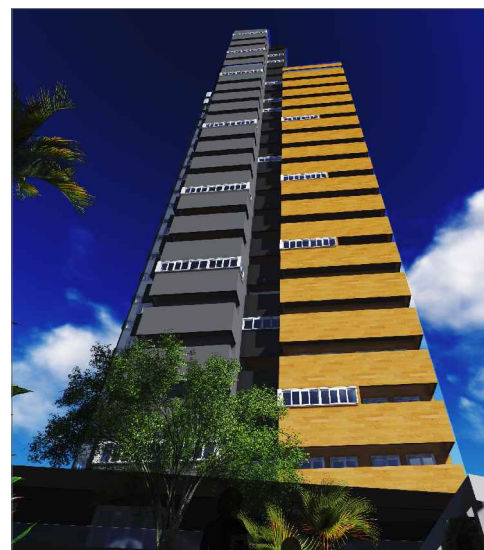

PERSPECTIVA 01  
SEM ESCALA

PERSPECTIVA 02  
SEM ESCALA

PERSPECTIVA 05  
SEM ESCALA

PERSPECTIVA 06  
SEM ESCALA

PERSPECTIVA 03  
SEM ESCALA

PERSPECTIVA 04  
SEM ESCALA

PERSPECTIVA 07  
SEM ESCALA

PERSPECTIVA 08  
SEM ESCALA

TRABALHO FINAL DE GRADUAÇÃO

PROJETO	EDIFÍCIO MISTO	
LOCAL	AV. SEN. SALGADO FILHO, LAGOA NOVA, NATAL/RN	
ASSUNTO	PERSPECTIVAS	ESCALA SEM ESCALA
DISCENTE	LUCIANA DA ROCHA ALVES	DATA NOVEMBRO/2014
ORIENTADORA	PROFª DRª BIANCA ARAÚJO	COORIENTADOR PROFº MSc ANDRÉ ALVES
		PRANCHA: <b>19</b> /19