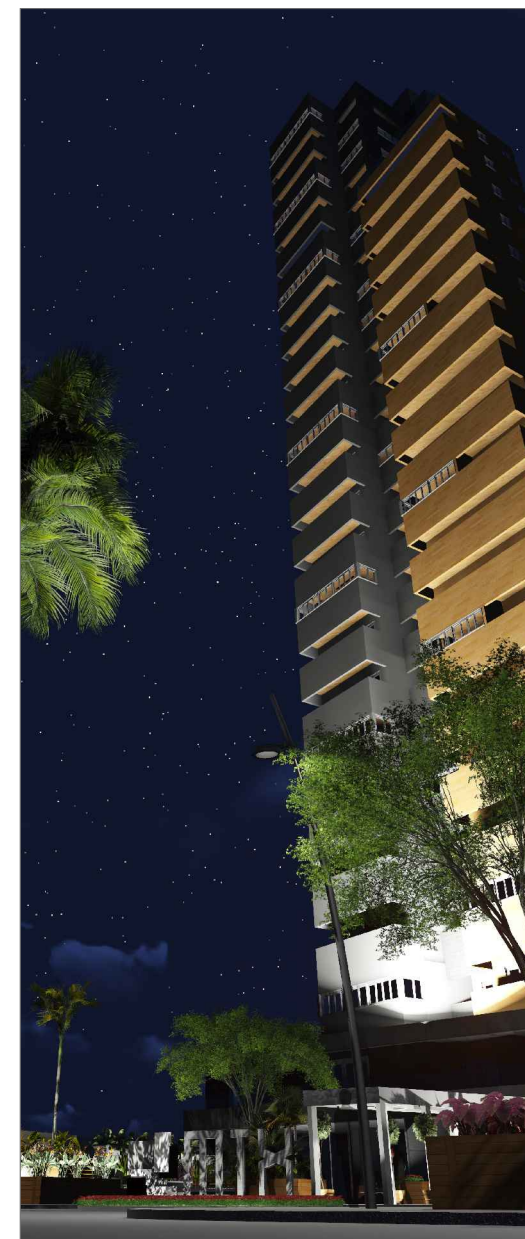

PERSPECTIVA 01  
SEM ESCALA

PERSPECTIVA 02  
SEM ESCALA

PERSPECTIVA 05  
SEM ESCALA

PERSPECTIVA 06  
SEM ESCALA

PERSPECTIVA 03  
SEM ESCALA

PERSPECTIVA 04  
SEM ESCALA

PERSPECTIVA 07  
SEM ESCALA

PERSPECTIVA 08  
SEM ESCALA

TRABALHO FINAL DE GRADUAÇÃO

PROJETO	EDIFÍCIO MISTO	
LOCAL	AV. SEN. SALGADO FILHO, LAGOA NOVA, NATAL/RN	
ASSUNTO	PERSPECTIVAS	ESCALA SEM ESCALA
DISCENTE	LUCIANA DA ROCHA ALVES	DATA NOVEMBRO/2014
ORIENTADORA	PROFª DRª BIANCA ARAÚJO	COORIENTADOR PROFº MSc ANDRÉ ALVES
		PRANCHA: <b>19</b> /19