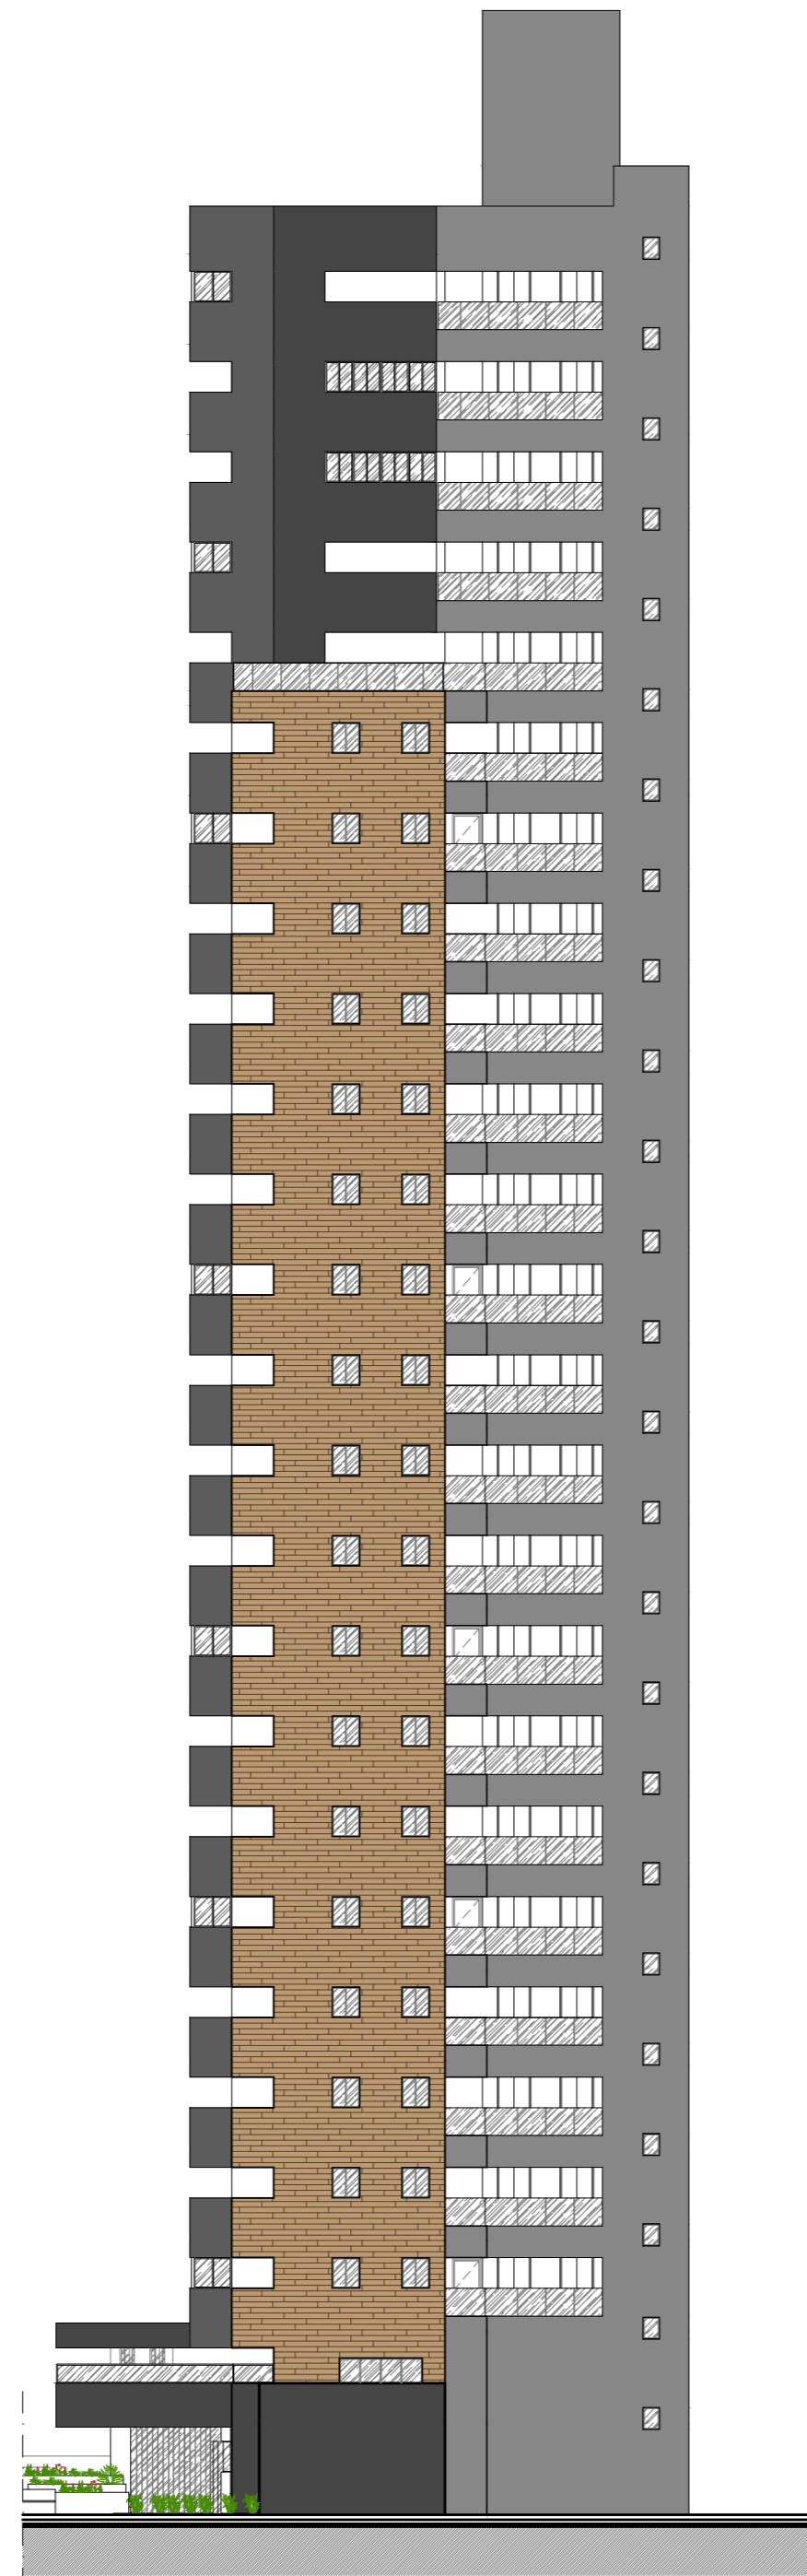

FACHADA SUDESTE  
 ESCALA ..... 1/250

FACHADA NORDESTE  
 ESCALA ..... 1/250

FACHADA SUDOESTE  
 ESCALA ..... 1/250

TRABALHO FINAL DE GRADUAÇÃO

|             |   |  |                       |
|-------------|---|--|-----------------------|
| PROJETO     |   | EDIFÍCIO MISTO                               |                       |
| LOCAL       |   | AV. SEN. SALGADO FILHO, LAGOA NOVA, NATAL/RN |                       |
| ASSUNTO     | FACHADA SUDESTE<br>FACHADA NORDESTE<br>FACHADA NOROESTE | ESCALA                                       | 1/250                 |
|             |   | DATA   | NOVEMBRO/2014         |
| DISCENTE    | LUCIANA DA ROCHA ALVES                                  | PRANCHAS                                     | 18 / 19               |
| ORIENTADORA | PROFª DRª BIANCA ARAÚJO                                 | COORDENADOR                                  | PROFª MSc ANDRÉ ALVES |