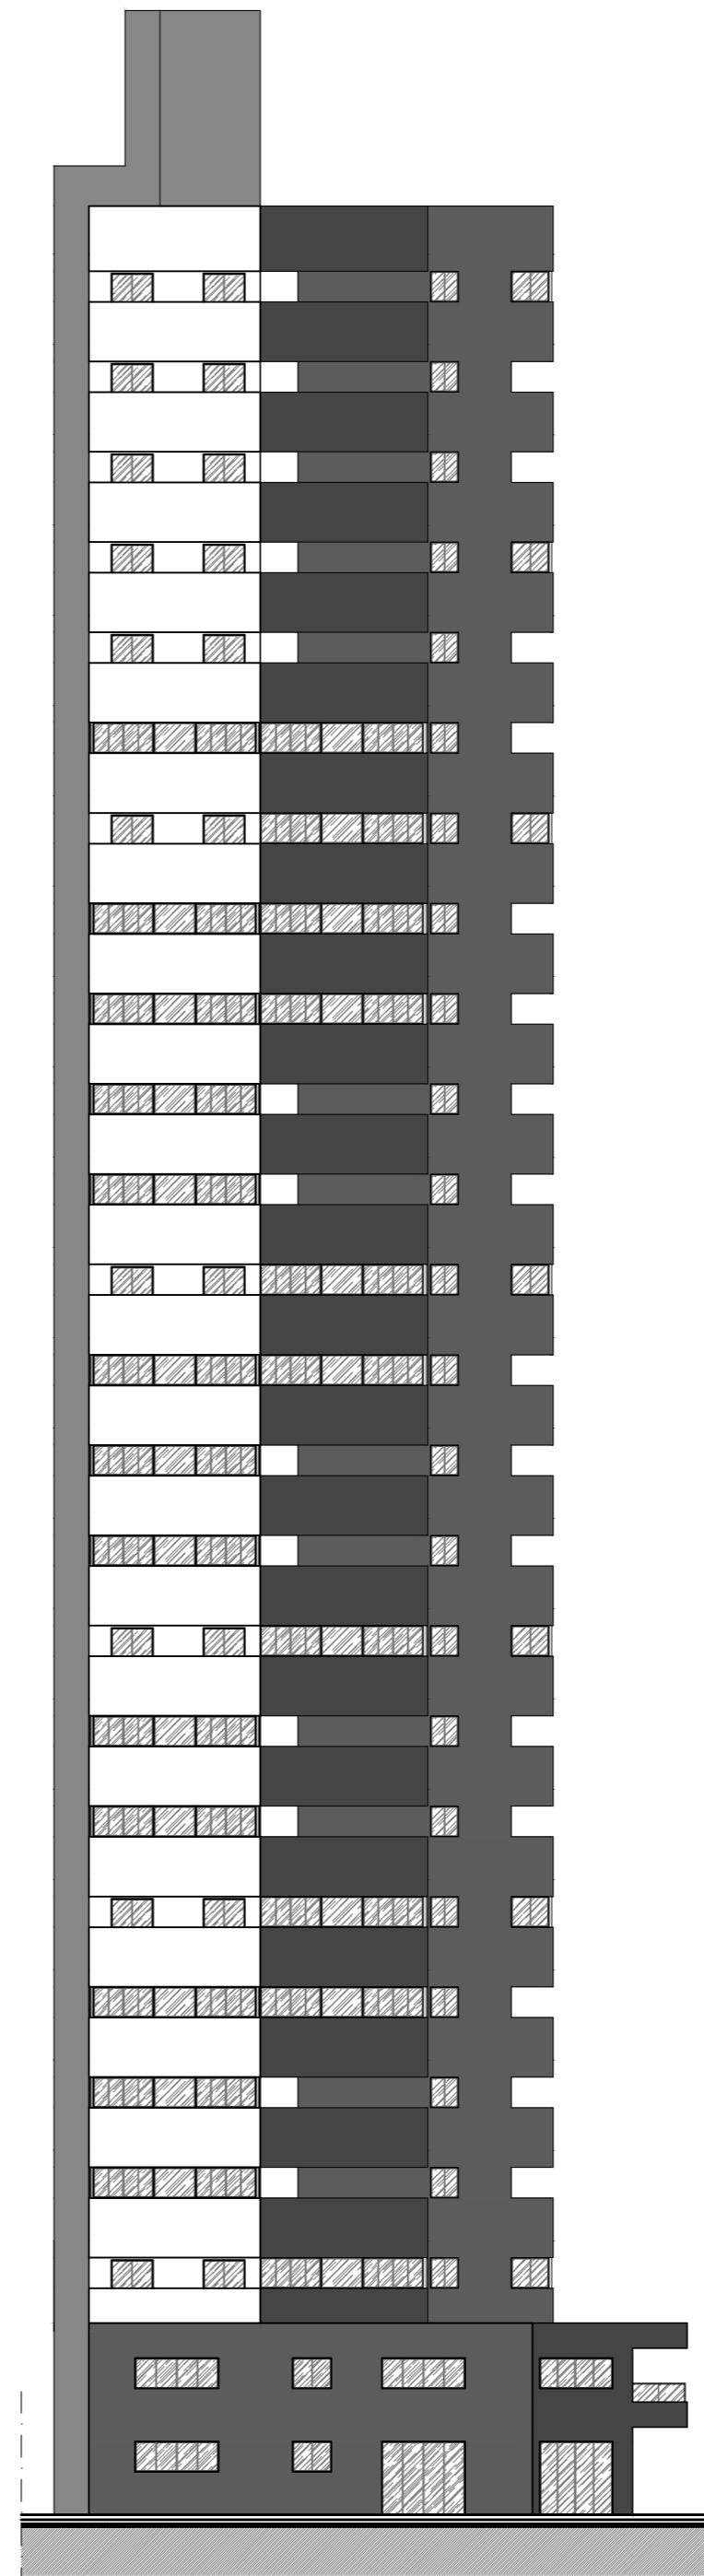

FACHADA SUDESTE  
 ESCALA ..... 1/250

FACHADA NORDESTE  
 ESCALA ..... 1/250

FACHADA SUDOESTE  
 ESCALA ..... 1/250

TRABALHO FINAL DE GRADUAÇÃO

|             |   |  |                       |
|-------------|---|--|-----------------------|
| PROJETO     |   | EDIFÍCIO MISTO                               |                       |
| LOCAL       |   | AV. SEN. SALGADO FILHO, LAGOA NOVA, NATAL/RN |                       |
| ASSUNTO     | FACHADA SUDESTE<br>FACHADA NORDESTE<br>FACHADA NOROESTE | ESCALA                                       | 1/250                 |
|             |   | DATA   | NOVEMBRO/2014         |
| DISCENTE    | LUCIANA DA ROCHA ALVES                                  | PRANCHAS                                     | 18 / 19               |
| ORIENTADORA | PROFª DRª BIANCA ARAÚJO                                 | COORDENADOR                                  | PROFª MSc ANDRÉ ALVES |