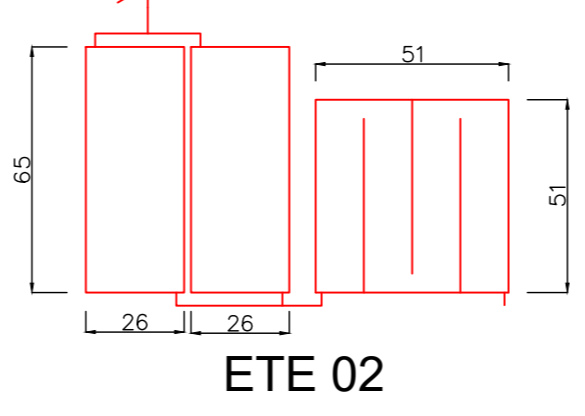

ENCANTO BAIXO I

ENCANTO ALTO I

ENCANTO BAIXO II

ENCANTO ALTO II

LEGENDA	
	EEEB
	REDE COLETORA
	Nº TRECHO
	EXTENSÃO(M)

OBS.: OS TRECHOS CUJO DIÂMETROS NÃO ESTÃO INDICADOS, CONSIDERA-SE DIÂMETRO DE 150 MM.

UNIVERSIDADE: UFRPE		CURSO: TRABALHO DE CONCLUSÃO DE CURSO	
ALUNO: Álvaro de Medeiros Carvalho Gonçalves		TÍTULO: TRABALHO DE CONCLUSÃO DE CURSO - TCC	
Disciplina: TRACADO REDE E ETES - ALTERNATIVA 02			
Orientadora: JULIANA DELGADO TINOCO		Número da Prancha: 02	
Coordenadora: CIBELE GOUVEIA COSTA CHANCA		Número da Prancha: 03	
Disciplina: Tracado de Rede e ETES		Escala: 1/2000	
Autor: Álvaro de Medeiros		Data: Setembro de 2017	
Título: APÊNDICE B			