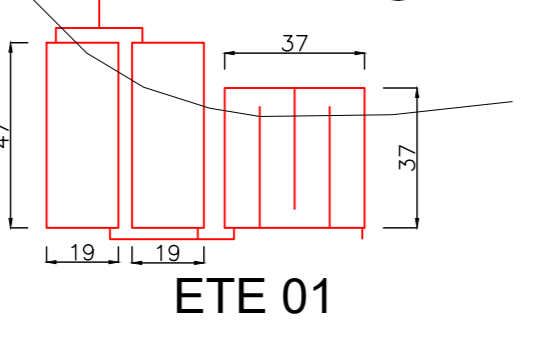

ENCANTO BAIXO I

ENCANTO ALTO I

ENCANTO BAIXO II

ENCANTO ALTO II

LEGENDA	
	EEEB
	REDE COLETORA
	Nº TRECHO
	EXTENSÃO(M)

OBS.: OS TRECHOS CUJO DIÂMETROS NÃO ESTÃO INDICADOS, CONSIDERA-SE DIÂMETRO DE 150 MM.

UNIVERSIDADE: UFRPE		CURSO: TRABALHO DE CONCLUSÃO DE CURSO	
ALUNO: Álvaro de Medeiros Carvalho Gonçalves		TÍTULO: TRABALHO DE CONCLUSÃO DE CURSO - TCC	
Disciplina: TRACADO REDE E ETES - ALTERNATIVA 02			
Orientadora: JULIANA DELGADO TINOCO		Número da Prancha: 02	
Coordenadora: CIBELE GOUVEIA COSTA CHANCA		Número da Prancha: 03	
Disciplina: Tracado de Rede e ETES		Escala: 1/2000	
Autor: Álvaro de Medeiros		Data: Setembro de 2017	
Título: APÊNDICE B			