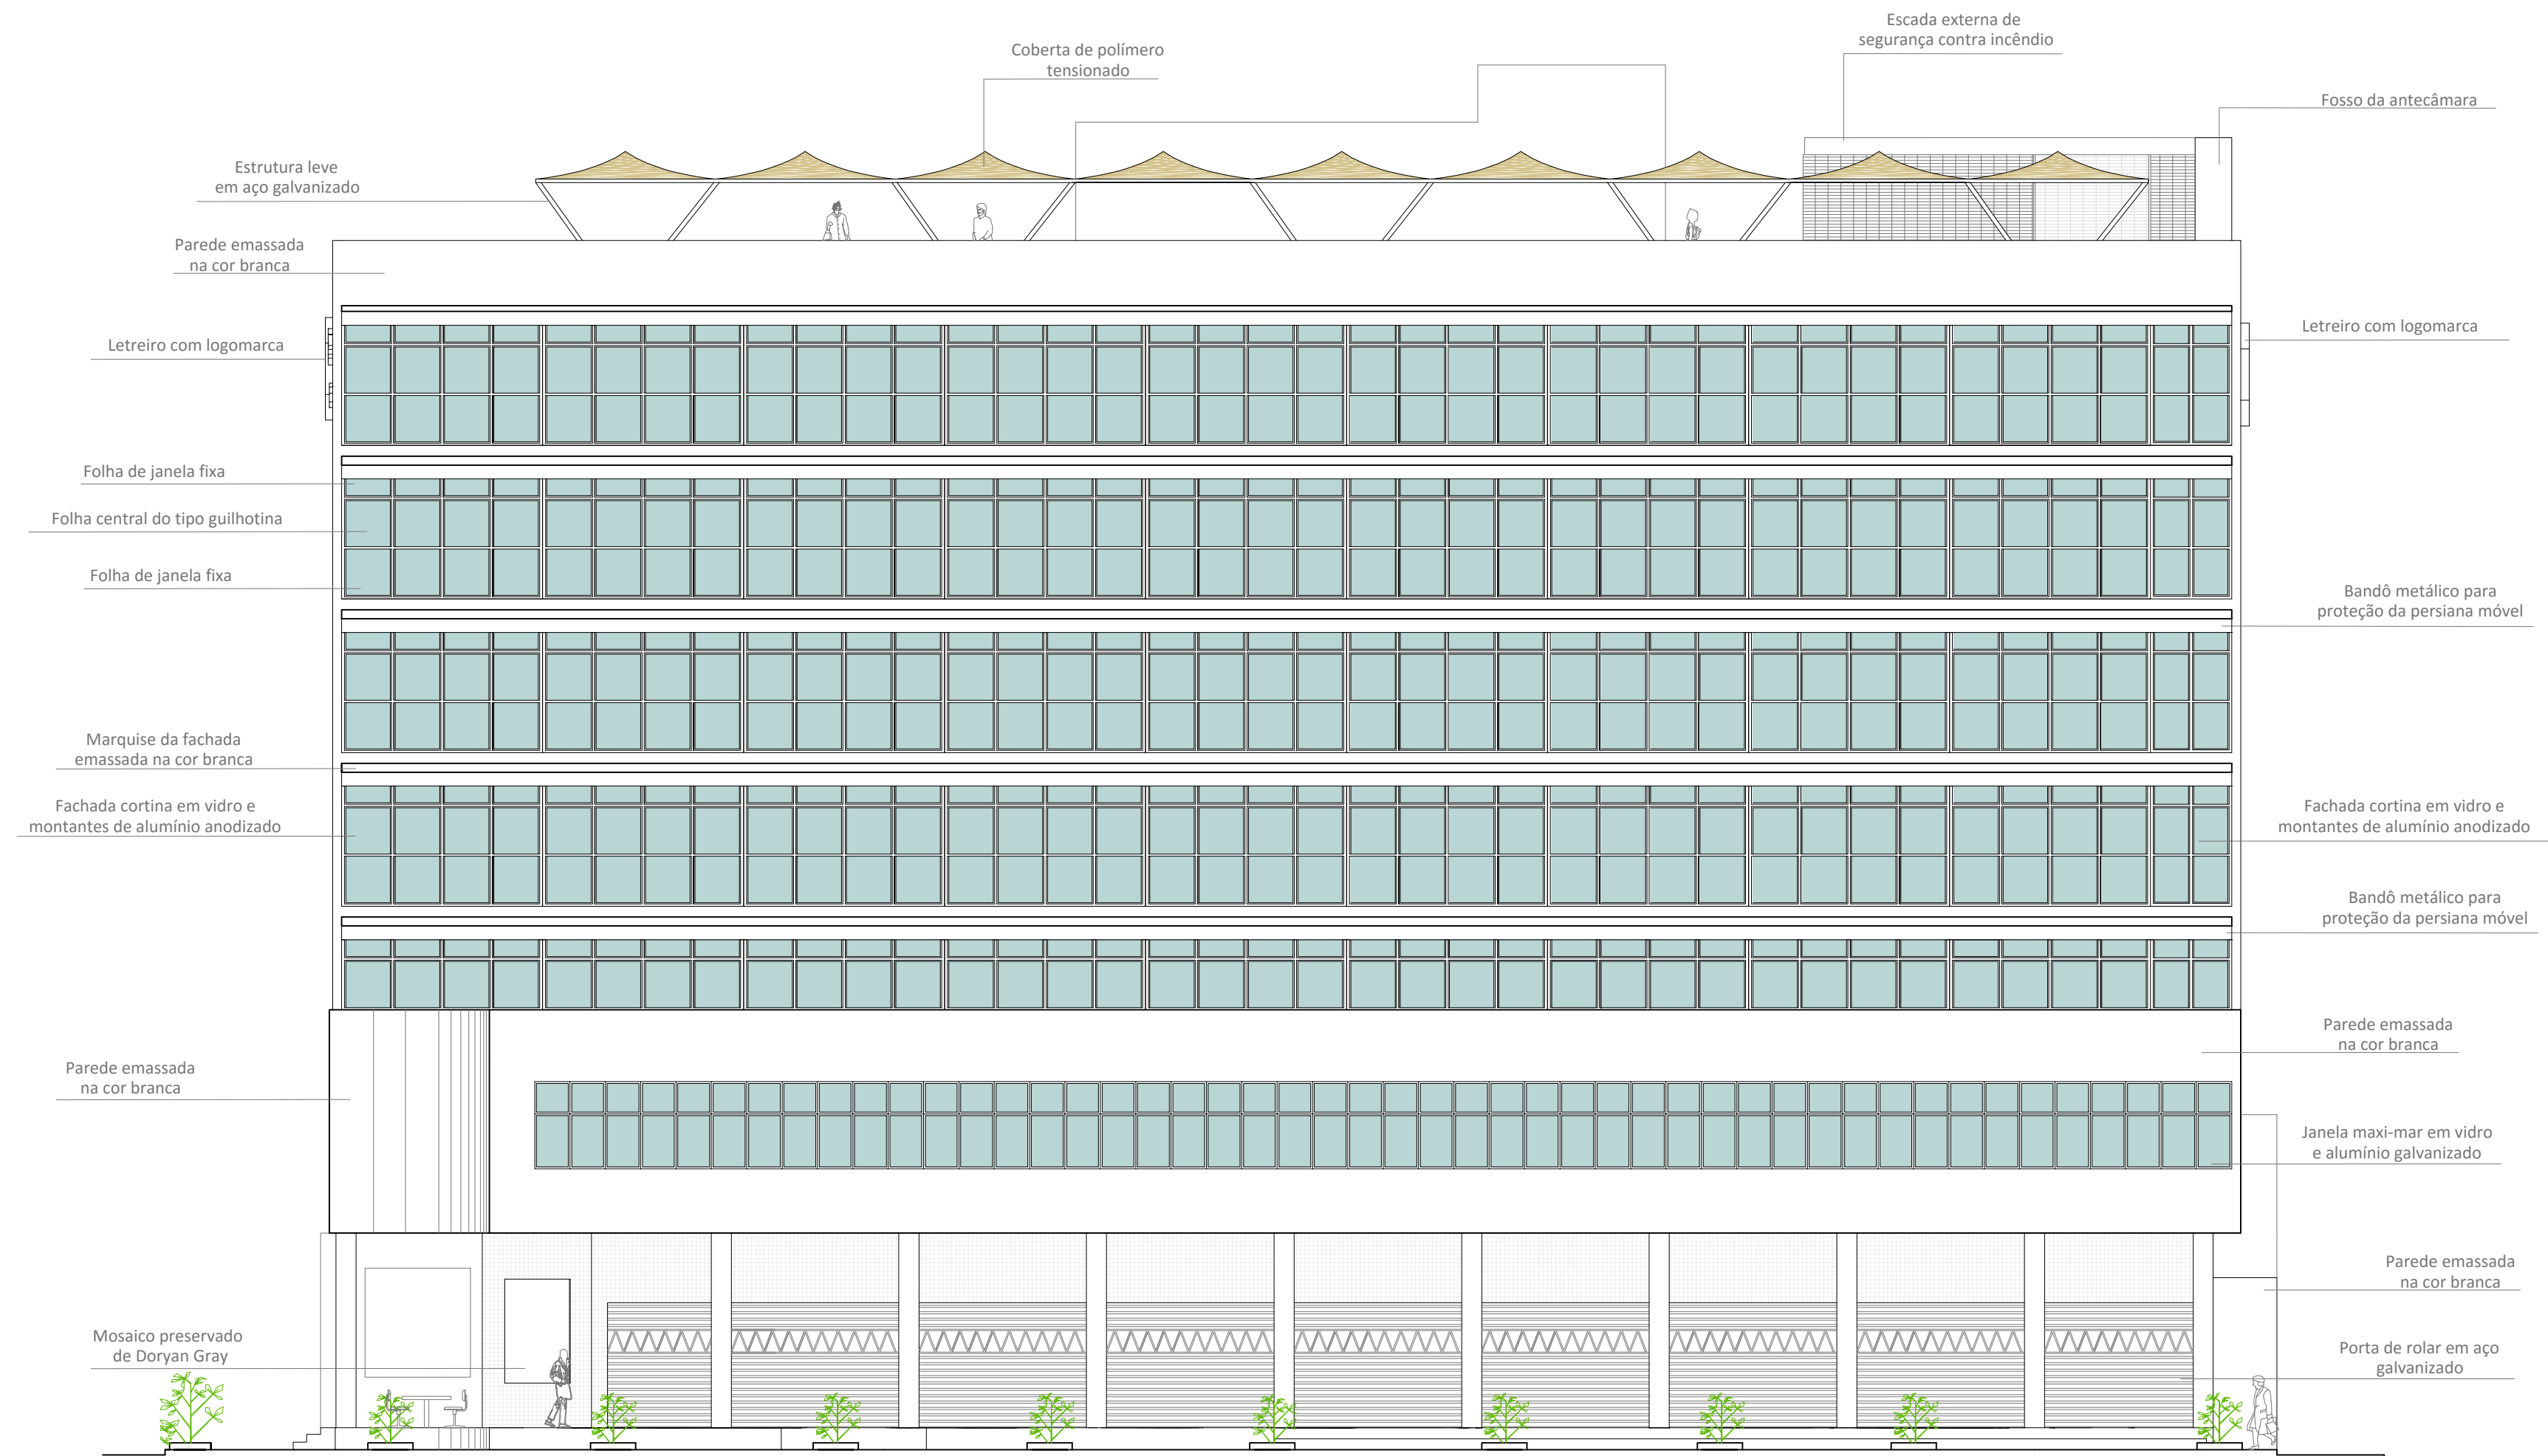

FACHADA SUL
ESCALA.....1/125

FACHADA LESTE
ESCALA.....1/125

 RIBEIRA HUB Galerias e Coworking		UNIVERSIDADE FEDERAL DO RIO GRANDE DO NORTE CENTRO DE TECNOLOGIA CURSO DE ARQUITETURA E URBANISMO	
PROJETO:		TRABALHO FINAL DE GRADUAÇÃO	
		Estudo Preliminar para Requalificação Arquitetônica do Ed. Pres. Café Filho	
ORIENTADOR:	Prof. Dr. CLEWTON DO NASCIMENTO	CO-ORIENTADORA:	Profa. Msc. CLARA OVÍDIO
DISCENTE:			
CLEYTON SANTOS DE MEDEIROS			
LOCAL:	RUA ALMINO AFONSO, 16 - ROCAS - NATAL/RN	FRANCHA:	06/08
ASSUNTO:	FACHADAS SUL E LESTE	DATA:	
ESCALA:	ESCALA INDICADA	DATA:	JUNHO - 2016