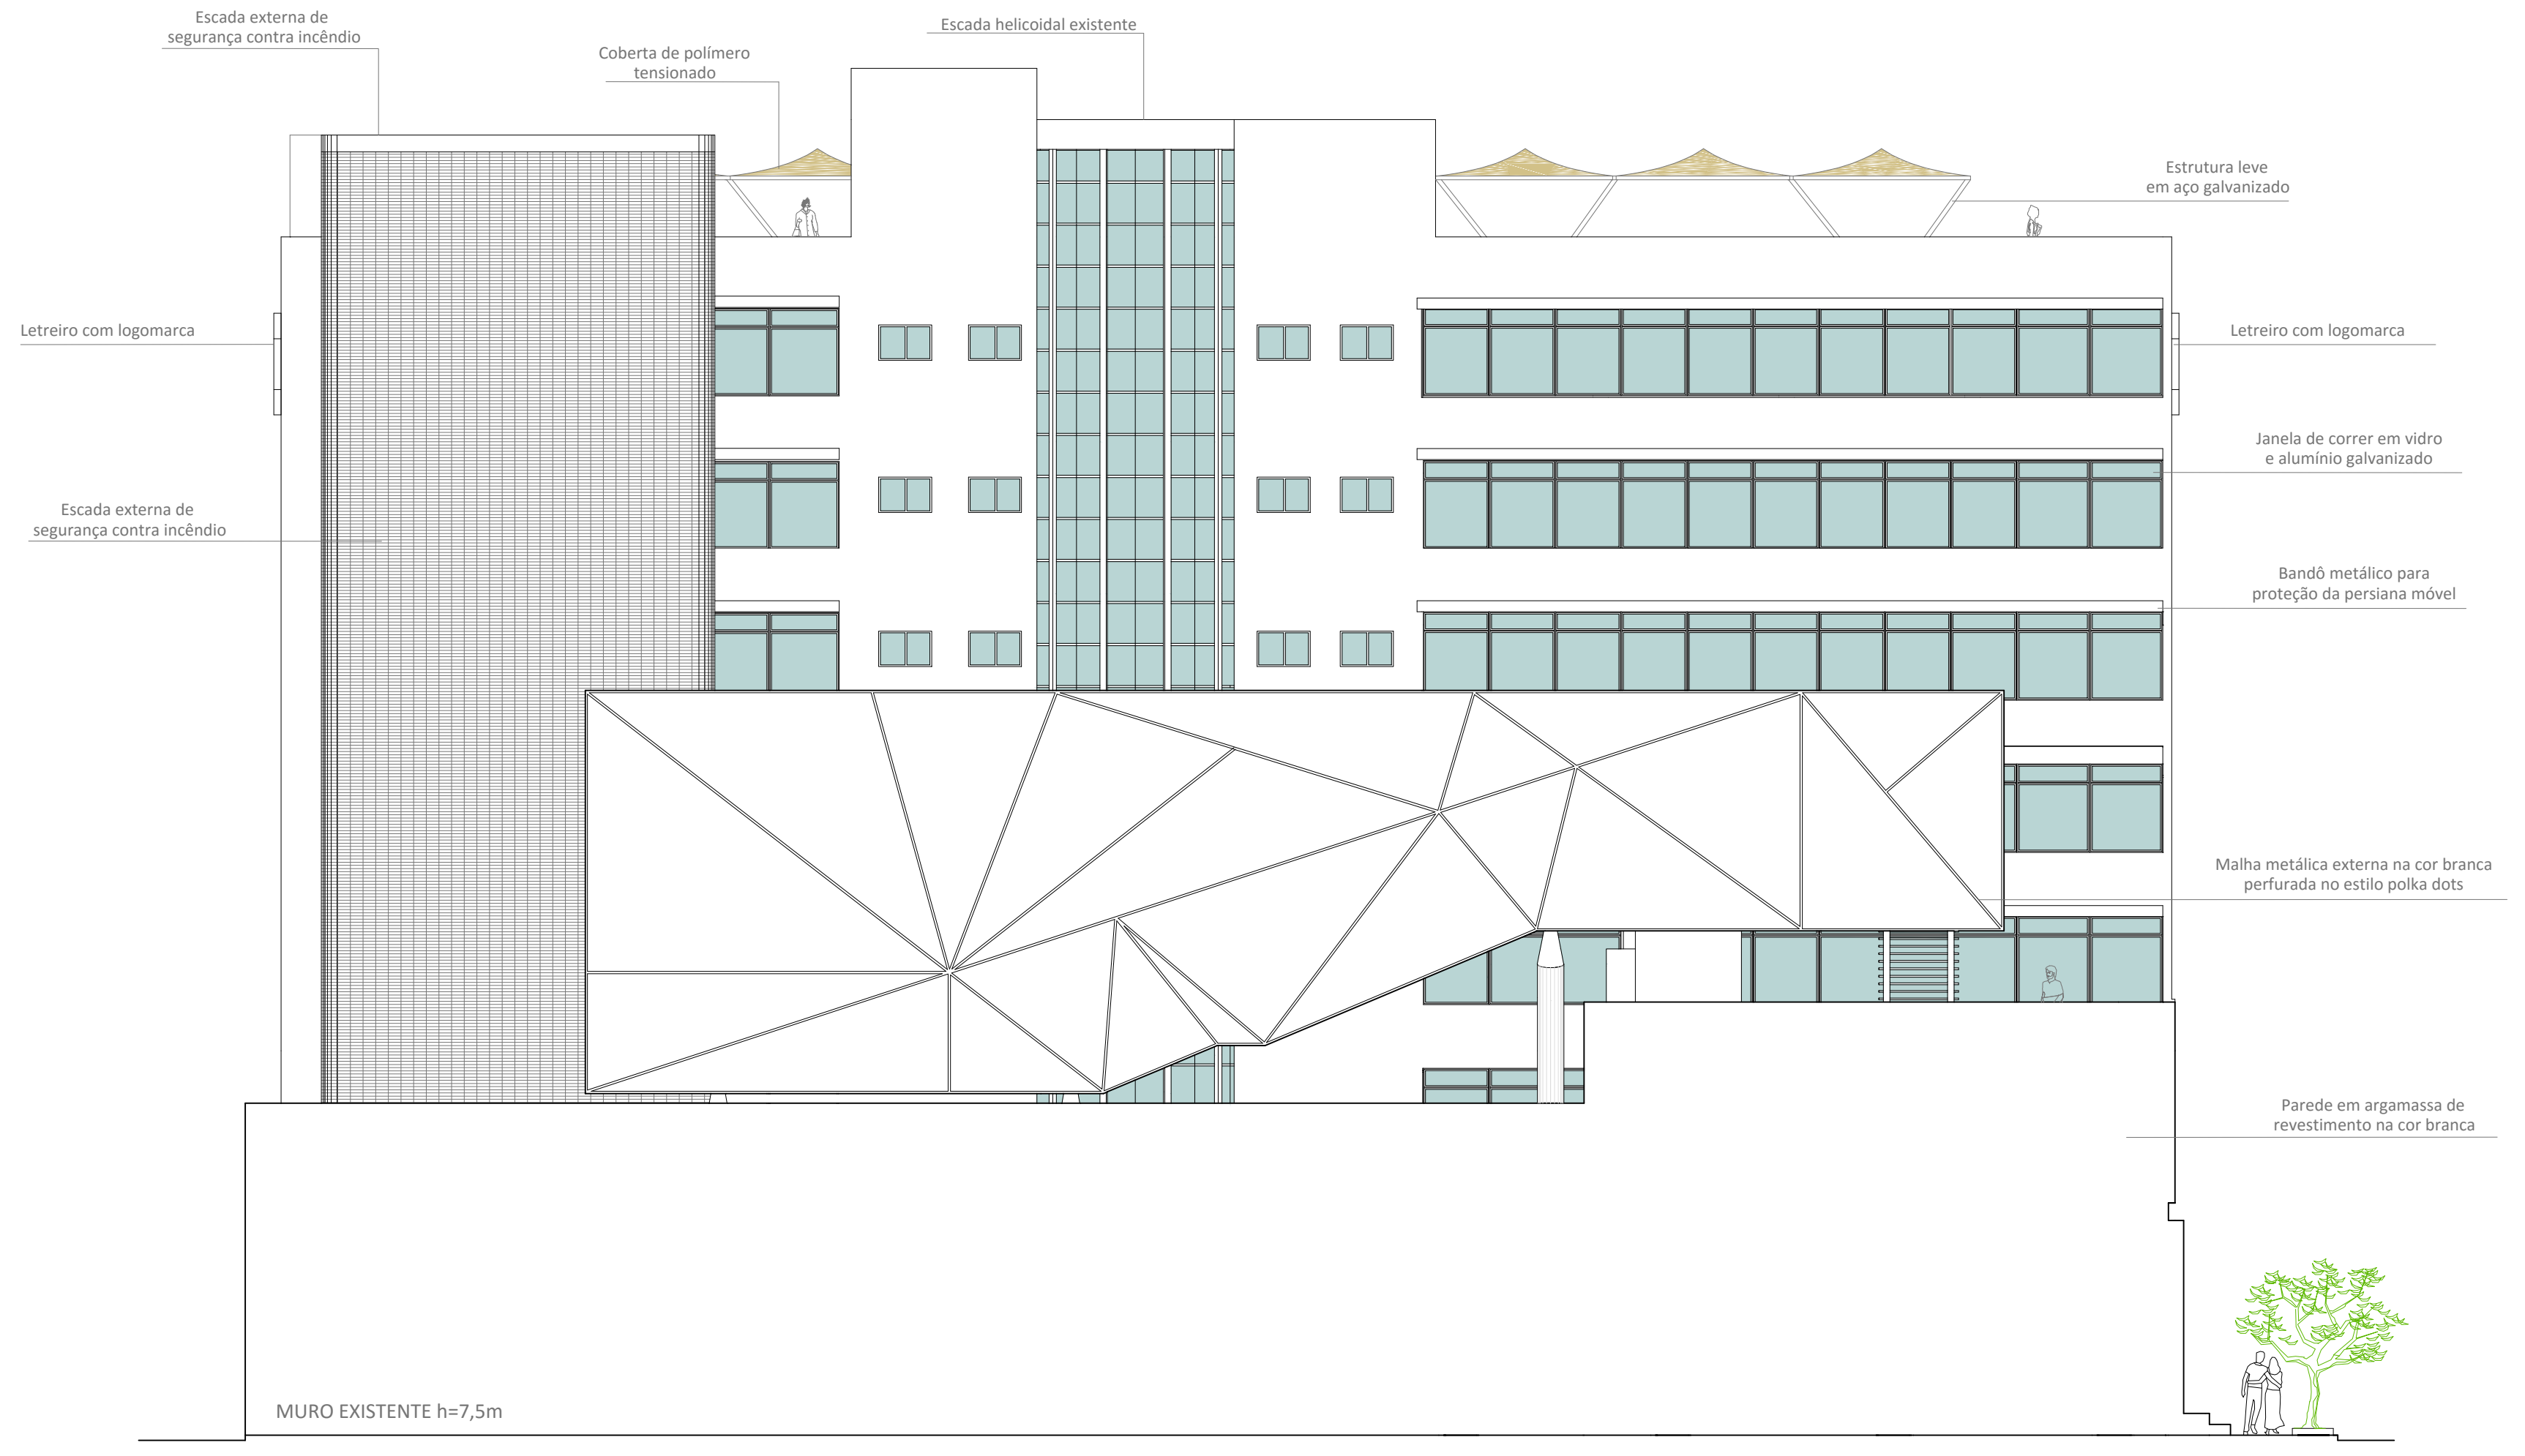

FACHADA NORTE
ESCALA.....1/125

FACHADA OESTE'
ESCALA.....1/125

 RIBEIRA HUB Galerias e Coworking		UNIVERSIDADE FEDERAL DO RIO GRANDE DO NORTE CENTRO DE TECNOLOGIA CURSO DE ARQUITETURA E URBANISMO
PROJETO: TRABALHO FINAL DE GRADUAÇÃO Estudo Preliminar para Requalificação Arquitetônica do Ed. Pres. Café Filho		
ORIENTADOR: Prof. Dr. CLEWTON DO NASCIMENTO	CO-ORIENTADORA: Profa. Msc. CLARA OVÍDIO	
DISCENTE: CLEYTON SANTOS DE MEDEIROS		
LOCAL: RUA ALMINO AFONSO, 16 - ROCAS - NATAL/RN	PRANCHA: <div style="text-align: center; font-size: 2em; font-weight: bold;">07/08</div>	
ASSUNTO: FACHADAS NORTE E OESTE		DATA: JUNHO - 2016
ESCALA: ESCALA INDICADA		