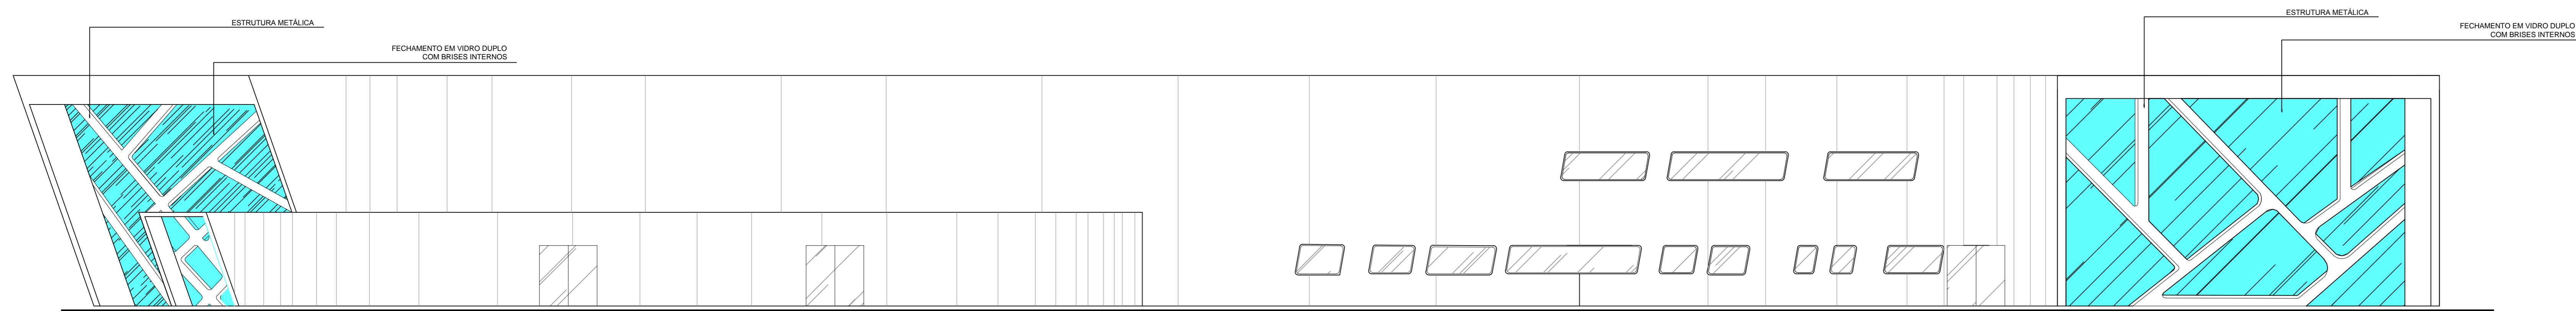

FACHADA FRONTAL
ESCALA 1/100

FACHADA POSTERIOR
ESCALA 1/100

FACHADA LATERAL DIREITA
ESCALA 1/100

FACHADA LATERAL DIREITA
ESCALA 1/100

MUSEU INTERATIVO DO MAR
UMA MERGULHO NA VIDA MARINHEIRA

UNIVERSIDADE FEDERAL DO RIO GRANDE DO NORTE
CAU - CURSO DE ARQUITETURA E URBANISMO
TRABALHO FINAL DE GRADUAÇÃO

ALUNA: RAFAELA PRICYLA GOMES BULHÕES
ORIENTADORA: PROF. DR.ª BANICA CARLA DANAS DE ARAÚJO

PROJETO: ARQUITETÔNICO ETAPA: ANTERIORES

ENDEREÇO: RUA DINARTE MARRE, MÃE LUÍSA, NATAL/RN

ASSUNTO: FACHADAS

ÁREA DO TERRENO: 13900m²	ÁREA CONSTRUIDA: 3300m²	ÁREA PERMEÁVEL: 4100m²	FRANQUIA:
DATA: JUNHO/2015	DESENHISTA: RAFAELA BULHÕES	ESCALA: 1/100	05/05