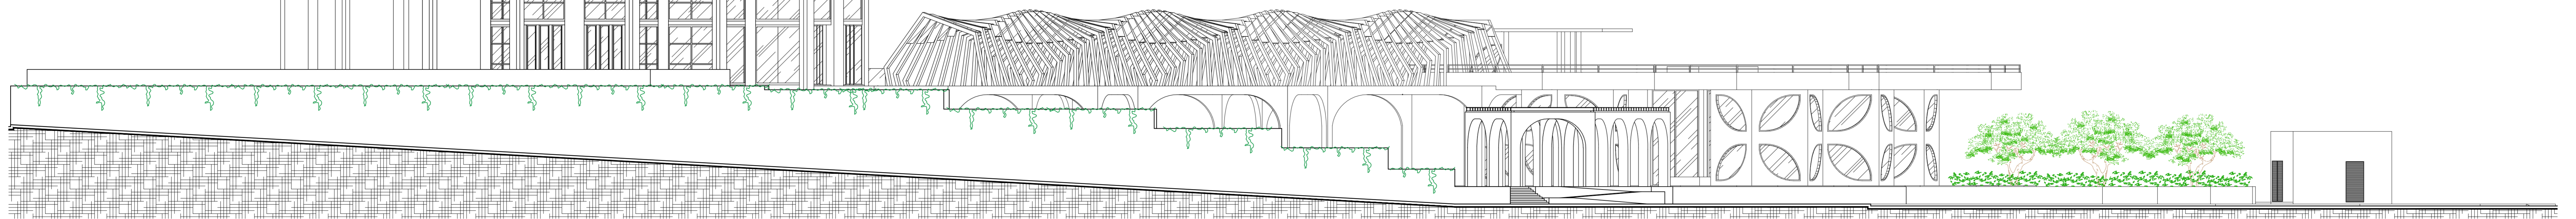

FACHADA FRONTAL - AV. PRUDENTE DE MORAIS
ESCALA 1/125

		UNIVERSIDADE FEDERAL DO RIO GRANDE DO NORTE Centro de Tecnologia Curso de Arquitetura e Urbanismo		
		DIRCENTE: Thamirys Rafaelle Rodrigues Ferraz	ORIENTADORA: Glauce Lúcia Alves de Albuquerque	PRANCHAS Nº: 15/18
DESCRIÇÃO: Trabalho Final de Graduação - ECD: Anteprojeto arquitetônico de um centro empresarial para a cidade de Natal/RN				
CONTEÚDO: FACHADA FRONTAL - AV. PRUDENTE DE MORAIS PERSPECTIVA 01	ENDEREÇO: Av. Governador Juvencel Lamartine x Av. Prudente de Moraes, TRAJ. NASARIVY	ESCALA: Indicada	DIGITALIZAÇÃO: Thamirys Ferraz	
OBSERVAÇÕES: REPRODUÇÃO NÃO PERMITE SEM PREVIOS CONSENTIMENTO DO AUTOR. O ROTEIRO DESENVOLVIDO É DE SUAS RESPONSABILIDADE.