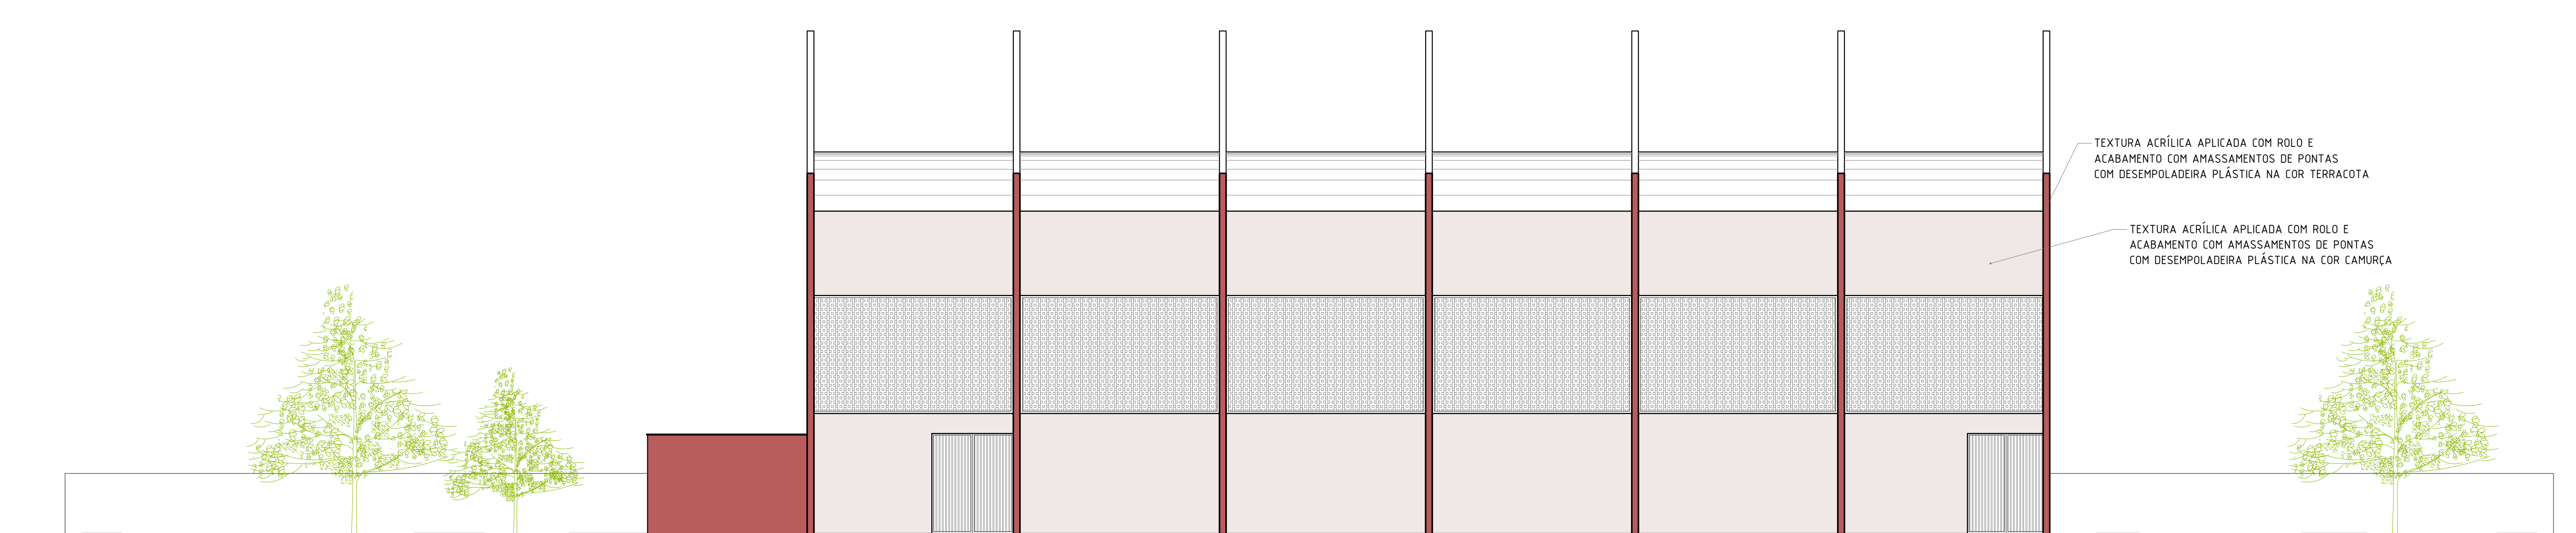

FACHADA FRONTAL
ESCALA 1:100

FACHADA LATERAL DIREITA
ESCALA 1:100

FACHADA LATERAL ESQUERDA
ESCALA 1:100

FACHADA POSTERIOR
ESCALA 1:100

UNIVERSIDADE FEDERAL DO RIO GRANDE DO NORTE			
ASSUNTO:	ESCOLA PARA SENTIR: Uma alternativa de espaço de aprendizagem para crianças com base no método Montessori		
CONTEÚDO: FACHADAS			
LOCAL: AVENIDA JACUARARI, S/N, NATAL/RN	LAGOIA NOVA, CEP: 59054-651	ÁREA DO TERREIRO: 8.971,42m ²	ÁREA CONSTRUIDA: 2.801,50m ²
DESIGNATE: ANA GABRIELA GOMES DE MACEDO	ESCALA: 1:100	DATA: NOVEMBRO 2019	PRANCHAS Nº: 07 /07
ORIENTADORA: MÔNICA MARIA FERNANDES DE LIMA			