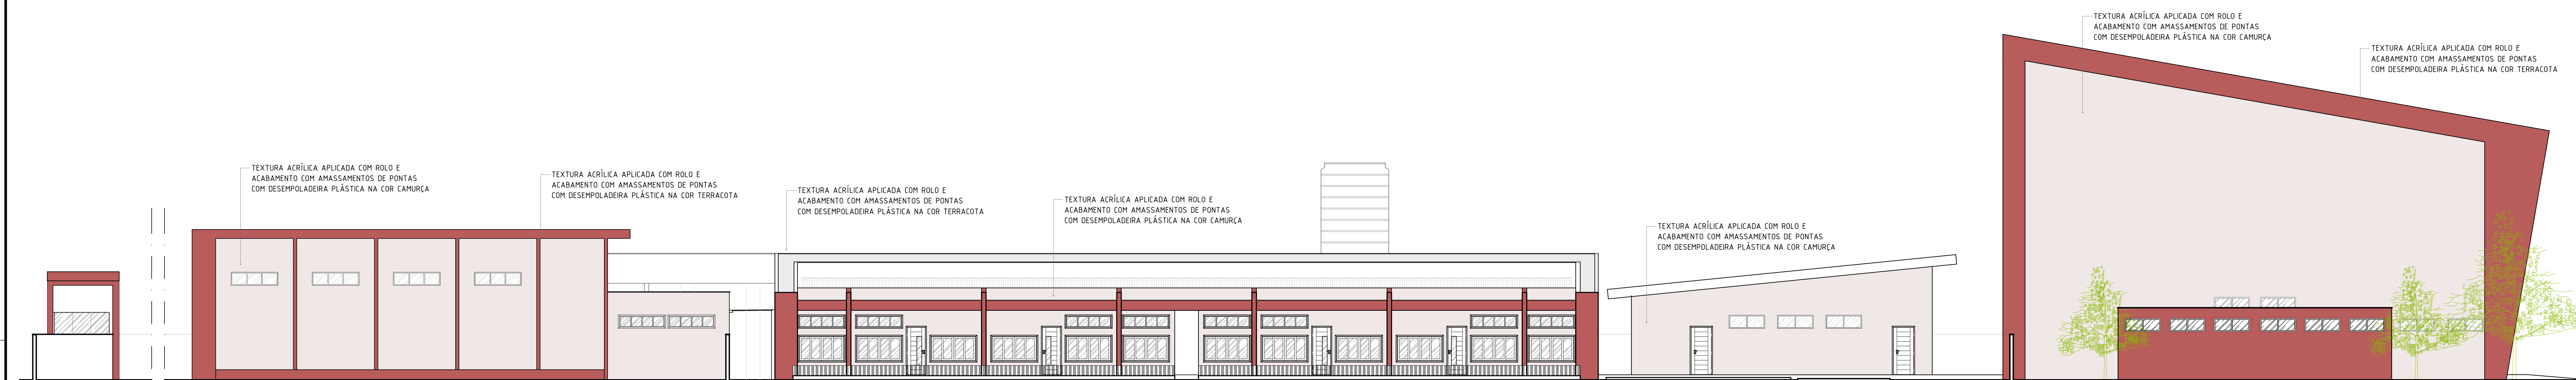

FACHADA FRONTAL
ESCALA 1:100

FACHADA LATERAL DIREITA
ESCALA 1:100

FACHADA LATERAL ESQUERDA
ESCALA 1:100

FACHADA POSTERIOR
ESCALA 1:100

UNIVERSIDADE FEDERAL DO RIO GRANDE DO NORTE			
ASSUNTO:	ESCOLA PARA SENTIR: Uma alternativa de espaço de aprendizagem para crianças com base no método Montessori		
CONTEÚDO: FACHADAS			
LOCAL: AVENIDA JACUARARI, S/N, NATAL/RN	LAGOIA NOVA, CEP: 59054-651	ÁREA DO TERREIRO: 8.971,42m ²	ÁREA CONSTRUIDA: 2.801,50m ²
DESIGNATE: ANA GABRIELA GOMES DE MACEDO	ESCALA: 1:100	DATA: NOVEMBRO 2019	PRANCHAS Nº: 07 /07
ORIENTADORA: MÔNICA MARIA FERNANDES DE LIMA			