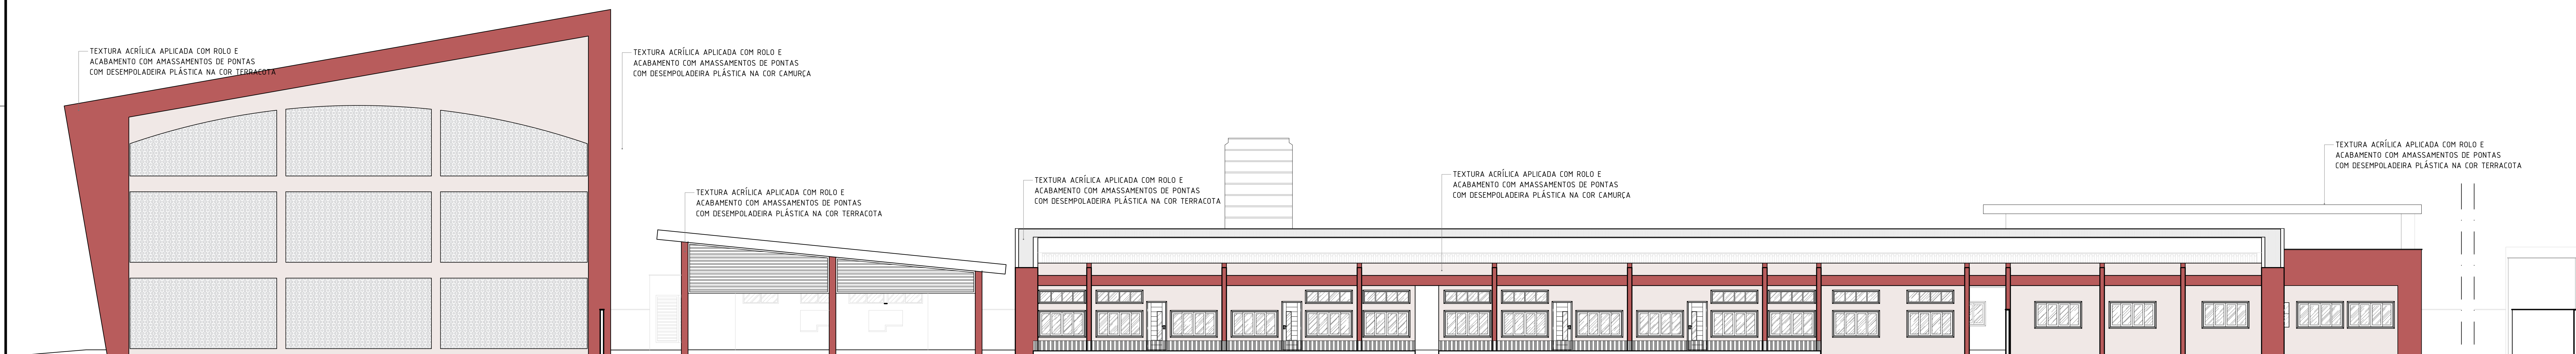

FACHADA FRONTAL
ESCALA 1:100

FACHADA LATERAL DIREITA
ESCALA 1:100

FACHADA LATERAL ESQUERDA
ESCALA 1:100

FACHADA POSTERIOR
ESCALA 1:100

UNIVERSIDADE FEDERAL DO RIO GRANDE DO NORTE			
ASSUNTO:	ESCOLA PARA SENTIR: Uma alternativa de espaço de aprendizagem para crianças com base no método Montessori		
CONTEÚDO: FACHADAS			
LOCAL: AVENIDA JACUARARI, S/N, NATAL/RN	LAGOIA NOVA, CEP: 59054-651	ÁREA DO TERREIRO: 8.971,42m ²	ÁREA CONSTRUIDA: 2.801,50m ²
DESIGNATE: ANA GABRIELA GOMES DE MACEDO	ESCALA: 1:100	DATA: NOVEMBRO 2019	PRANCHAS Nº: 07 /07
ORIENTADORA: MÔNICA MARIA FERNANDES DE LIMA			